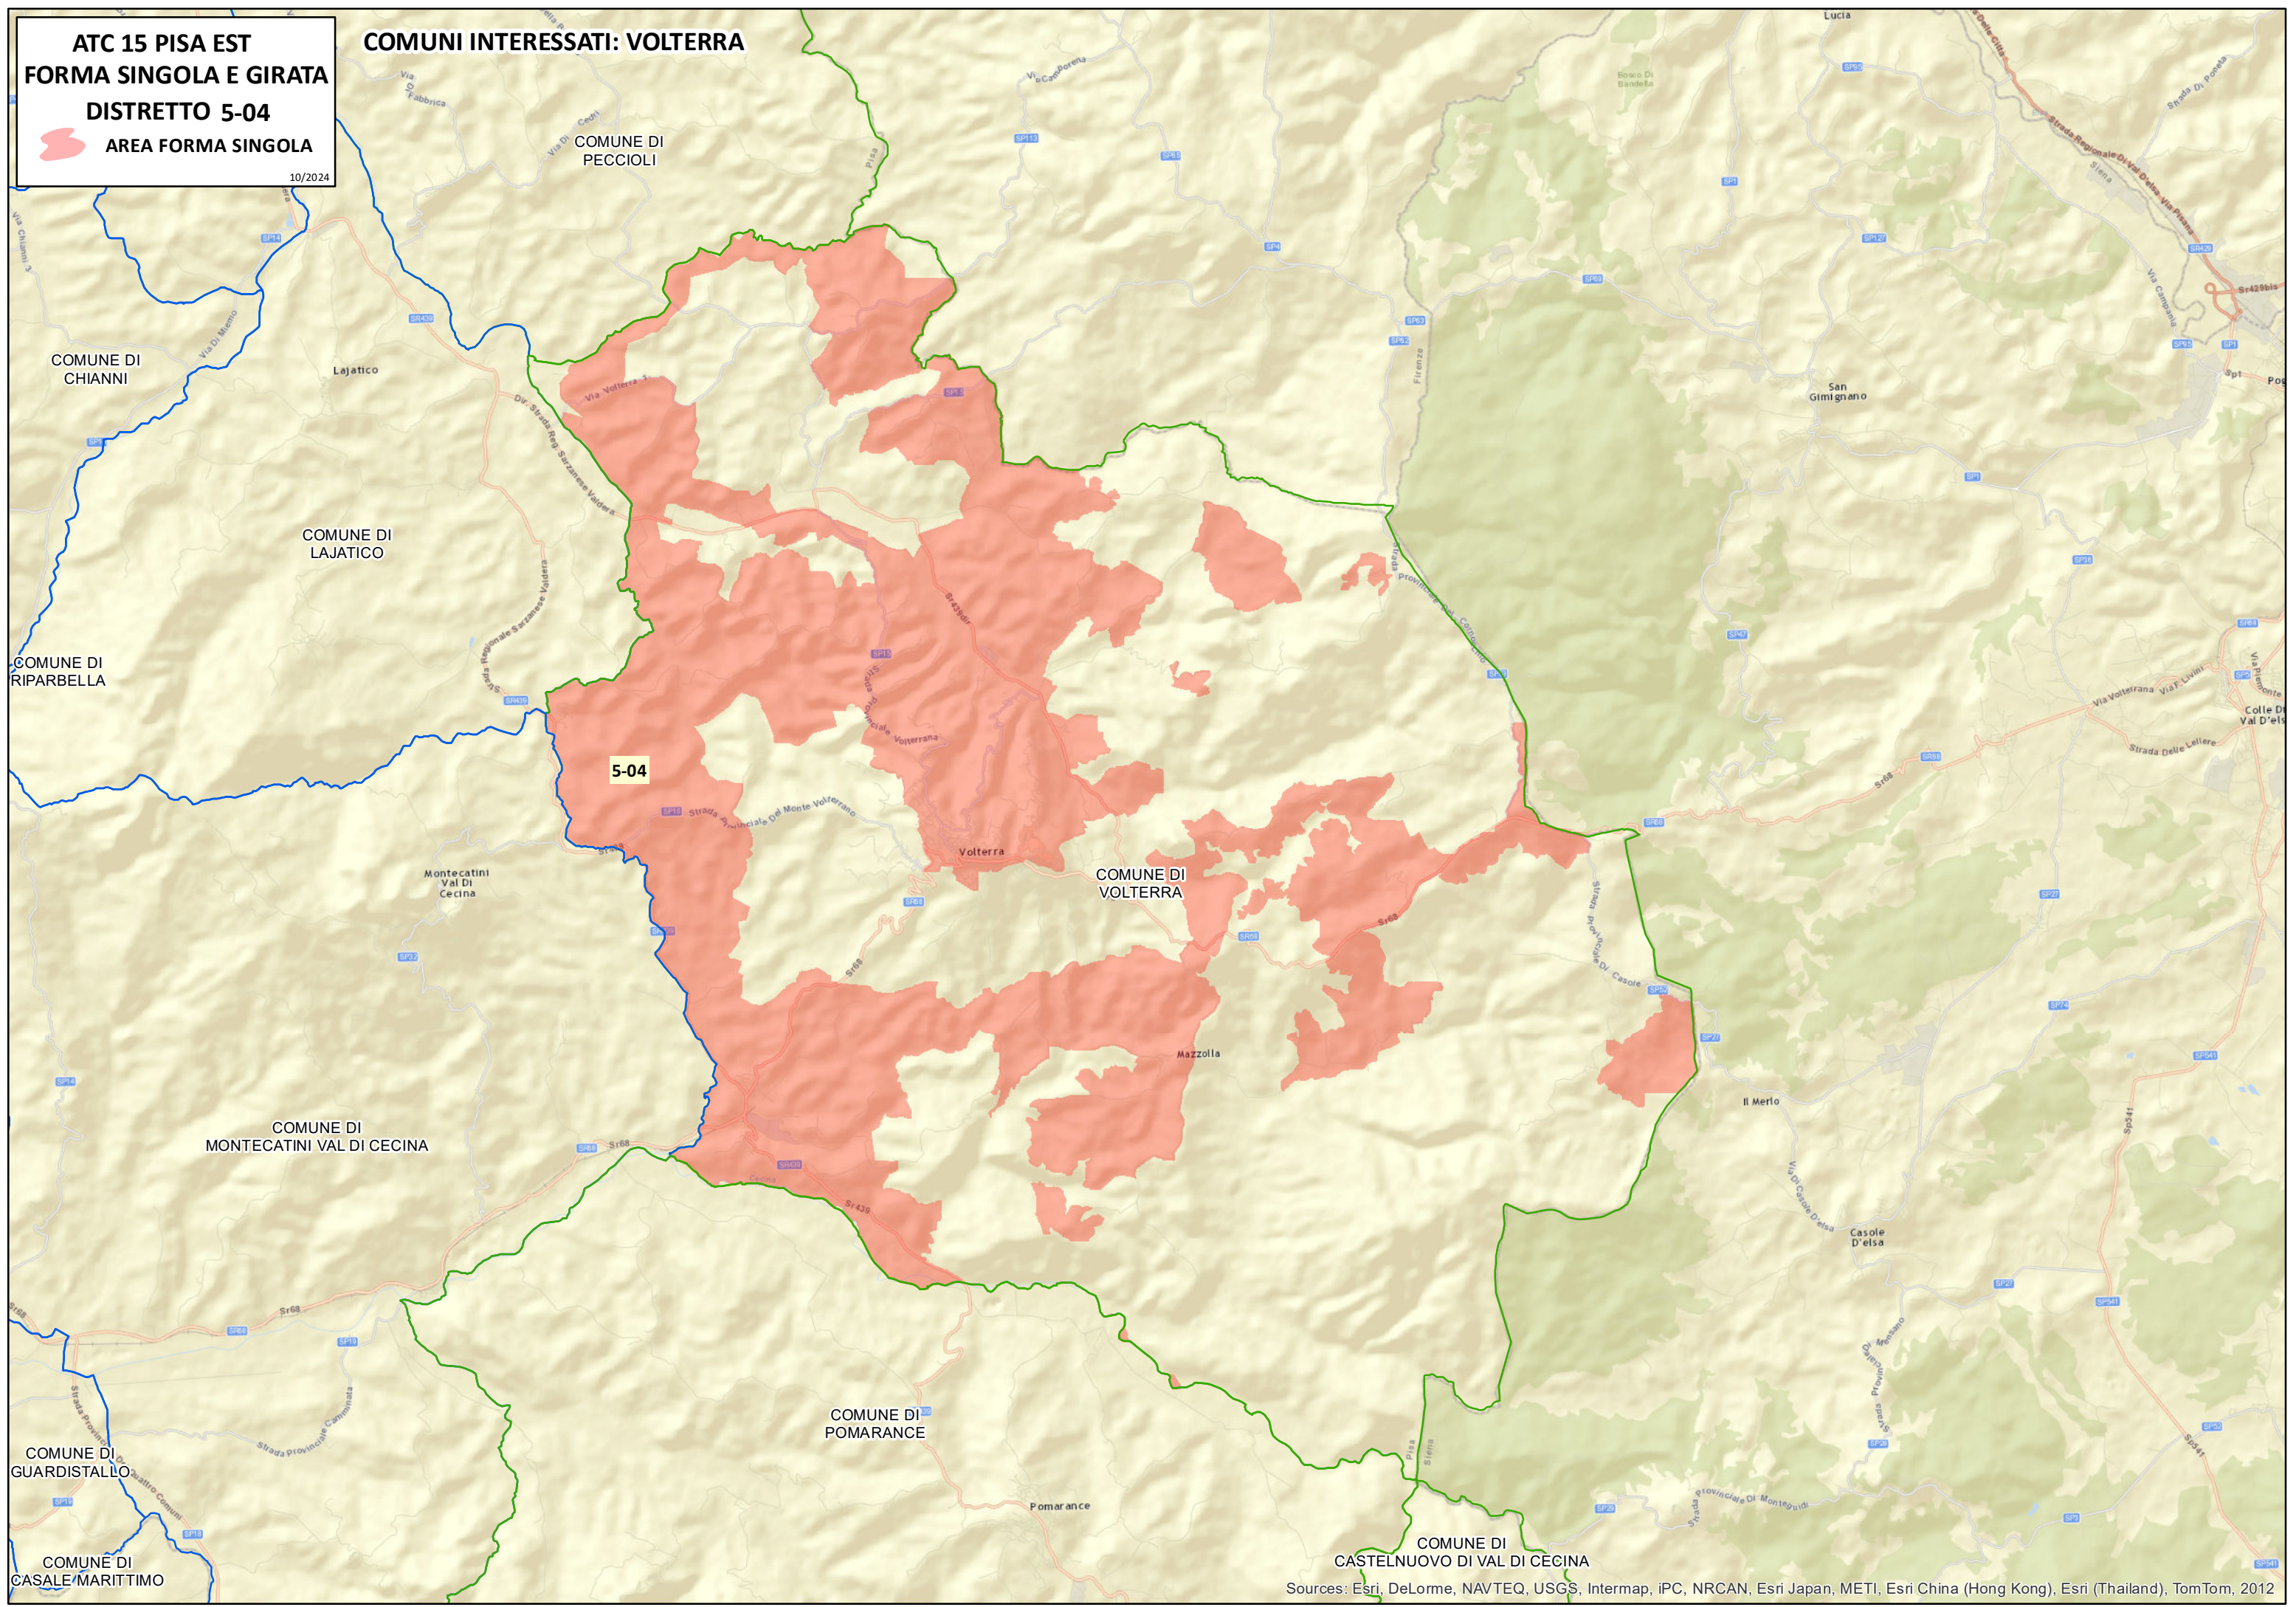

ATC 15 PISA EST
FORMA SINGOLA E GIRATA
DISTRETTO 5-04

 **AREA FORMA SINGOLA**

10/2024

COMUNI INTERESSATI: VOLTERRA

Sources: Esri, DeLorme, NAVTEQ, USGS, Intermap, IPC, NRCAN, Esri Japan, METI, Esri China (Hong Kong), Esri (Thailand), TomTom, 2012