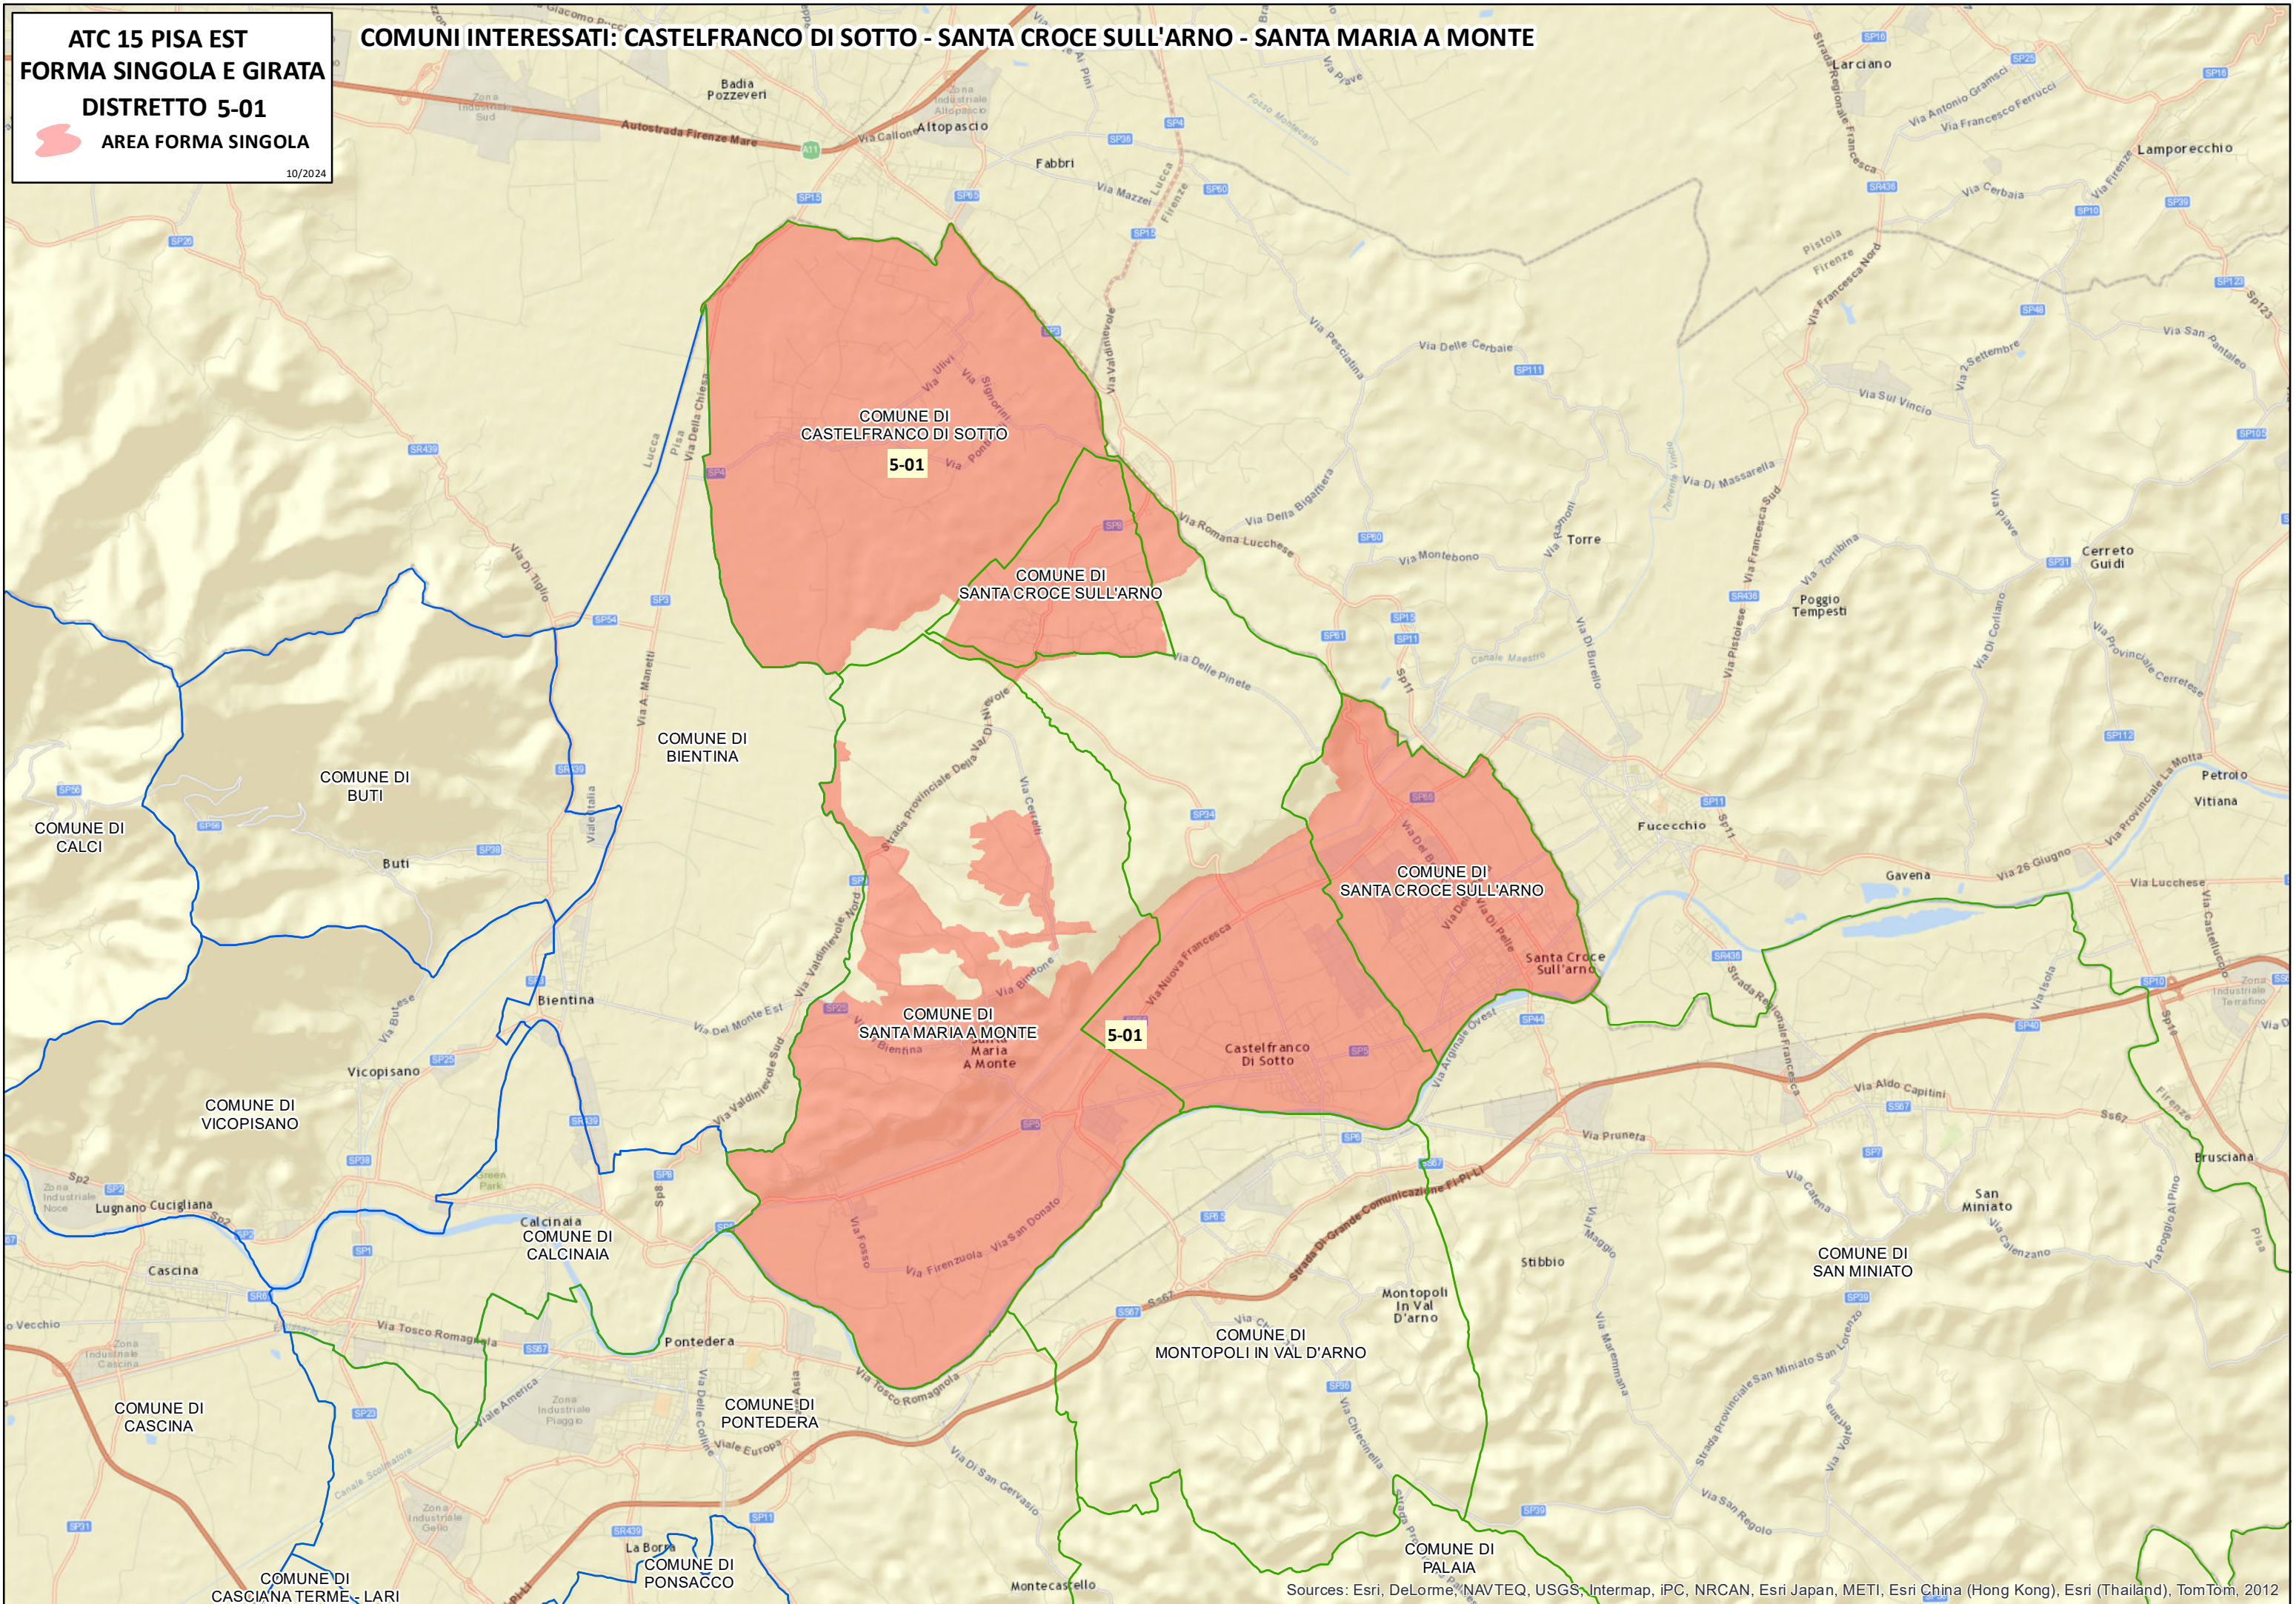

ATC 15 PISA EST
FORMA SINGOLA E GIRATA
DISTRETTO 5-01
 **AREA FORMA SINGOLA**

10/2024

COMUNI INTERESSATI: CASTELFRANCO DI SOTTO - SANTA CROCE SULL'ARNO - SANTA MARIA A MONTE

Sources: Esri, DeLorme, NAVTEQ, USGS, Intermap, IPC, NRCAN, Esri Japan, METI, Esri China (Hong Kong), Esri (Thailand), TomTom, 2012