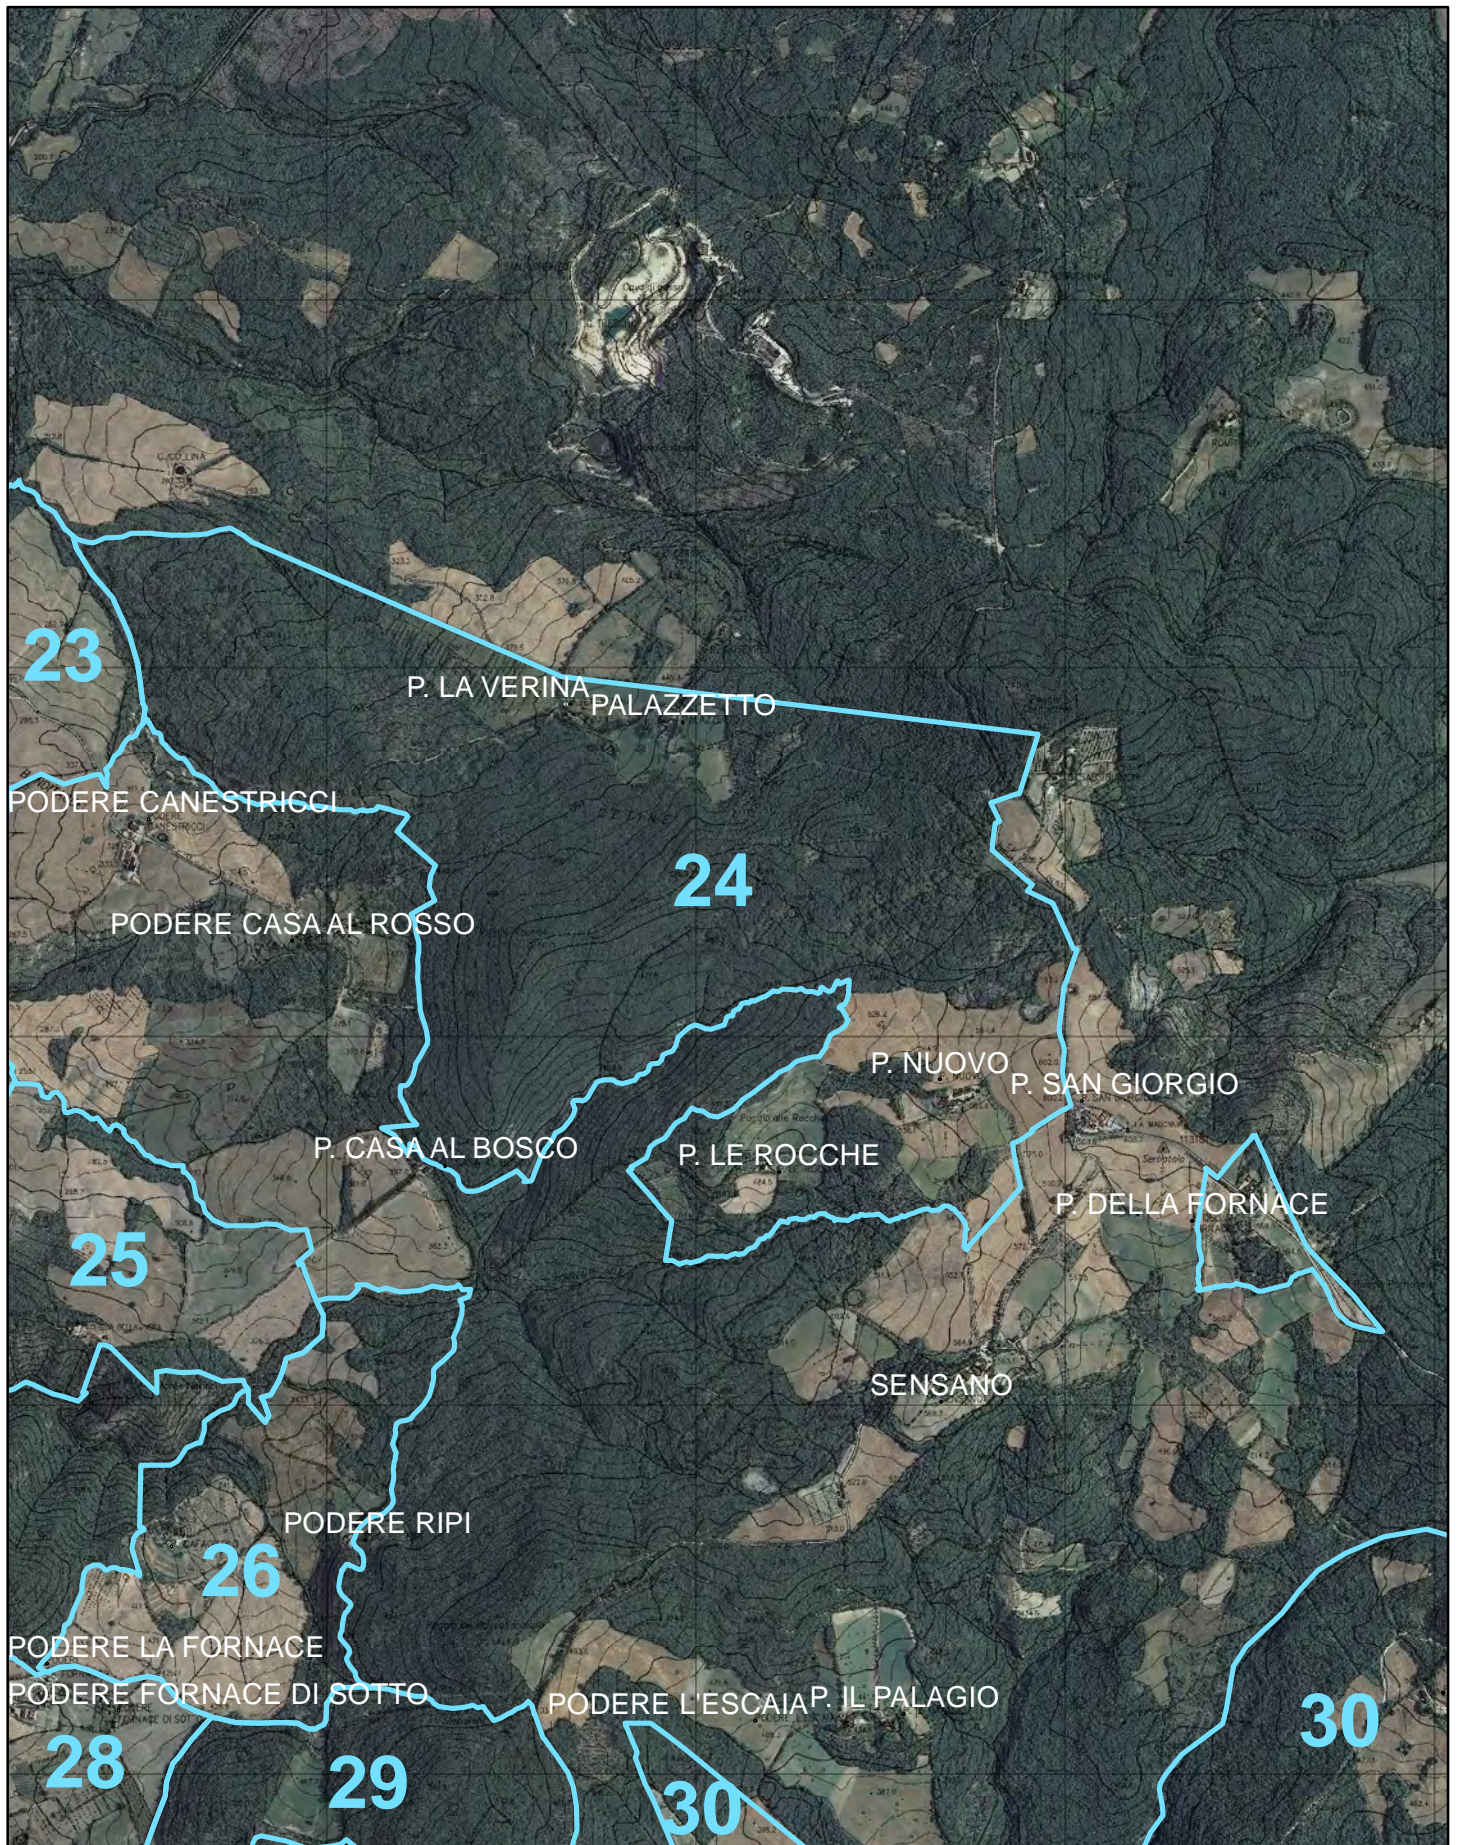

Indicare con "●+ numero" i punti di appostamento, e con "X + lettera" i relativi posti auto

Indicare con "●+ numero" i punti di appostamento, e con "X + lettera" i relativi posti auto

Indicare con "●+ numero" i punti di appostamento, e con "X + lettera" i relativi posti auto

DISTRETTO DI CACCIA DI SELEZIONE Stagione Venatoria 2023-2024

ATC 15 - 6 Sottozona: 22 Area omogenea: 156-5

© ATC 15 PISA EST - maggio 2023

Nominativo: \_\_\_\_\_

0 50100 200

metri

Firma: \_\_\_\_\_

Indicare con "●+ numero" i punti di appostamento, e con "X + lettera" i relativi posti auto

Indicare con "●+ numero" i punti di appostamento, e con "X + lettera" i relativi posti auto

Indicare con "●+ numero" i punti di appostamento, e con "X + lettera" i relativi posti auto

Nominativo: \_\_\_\_\_