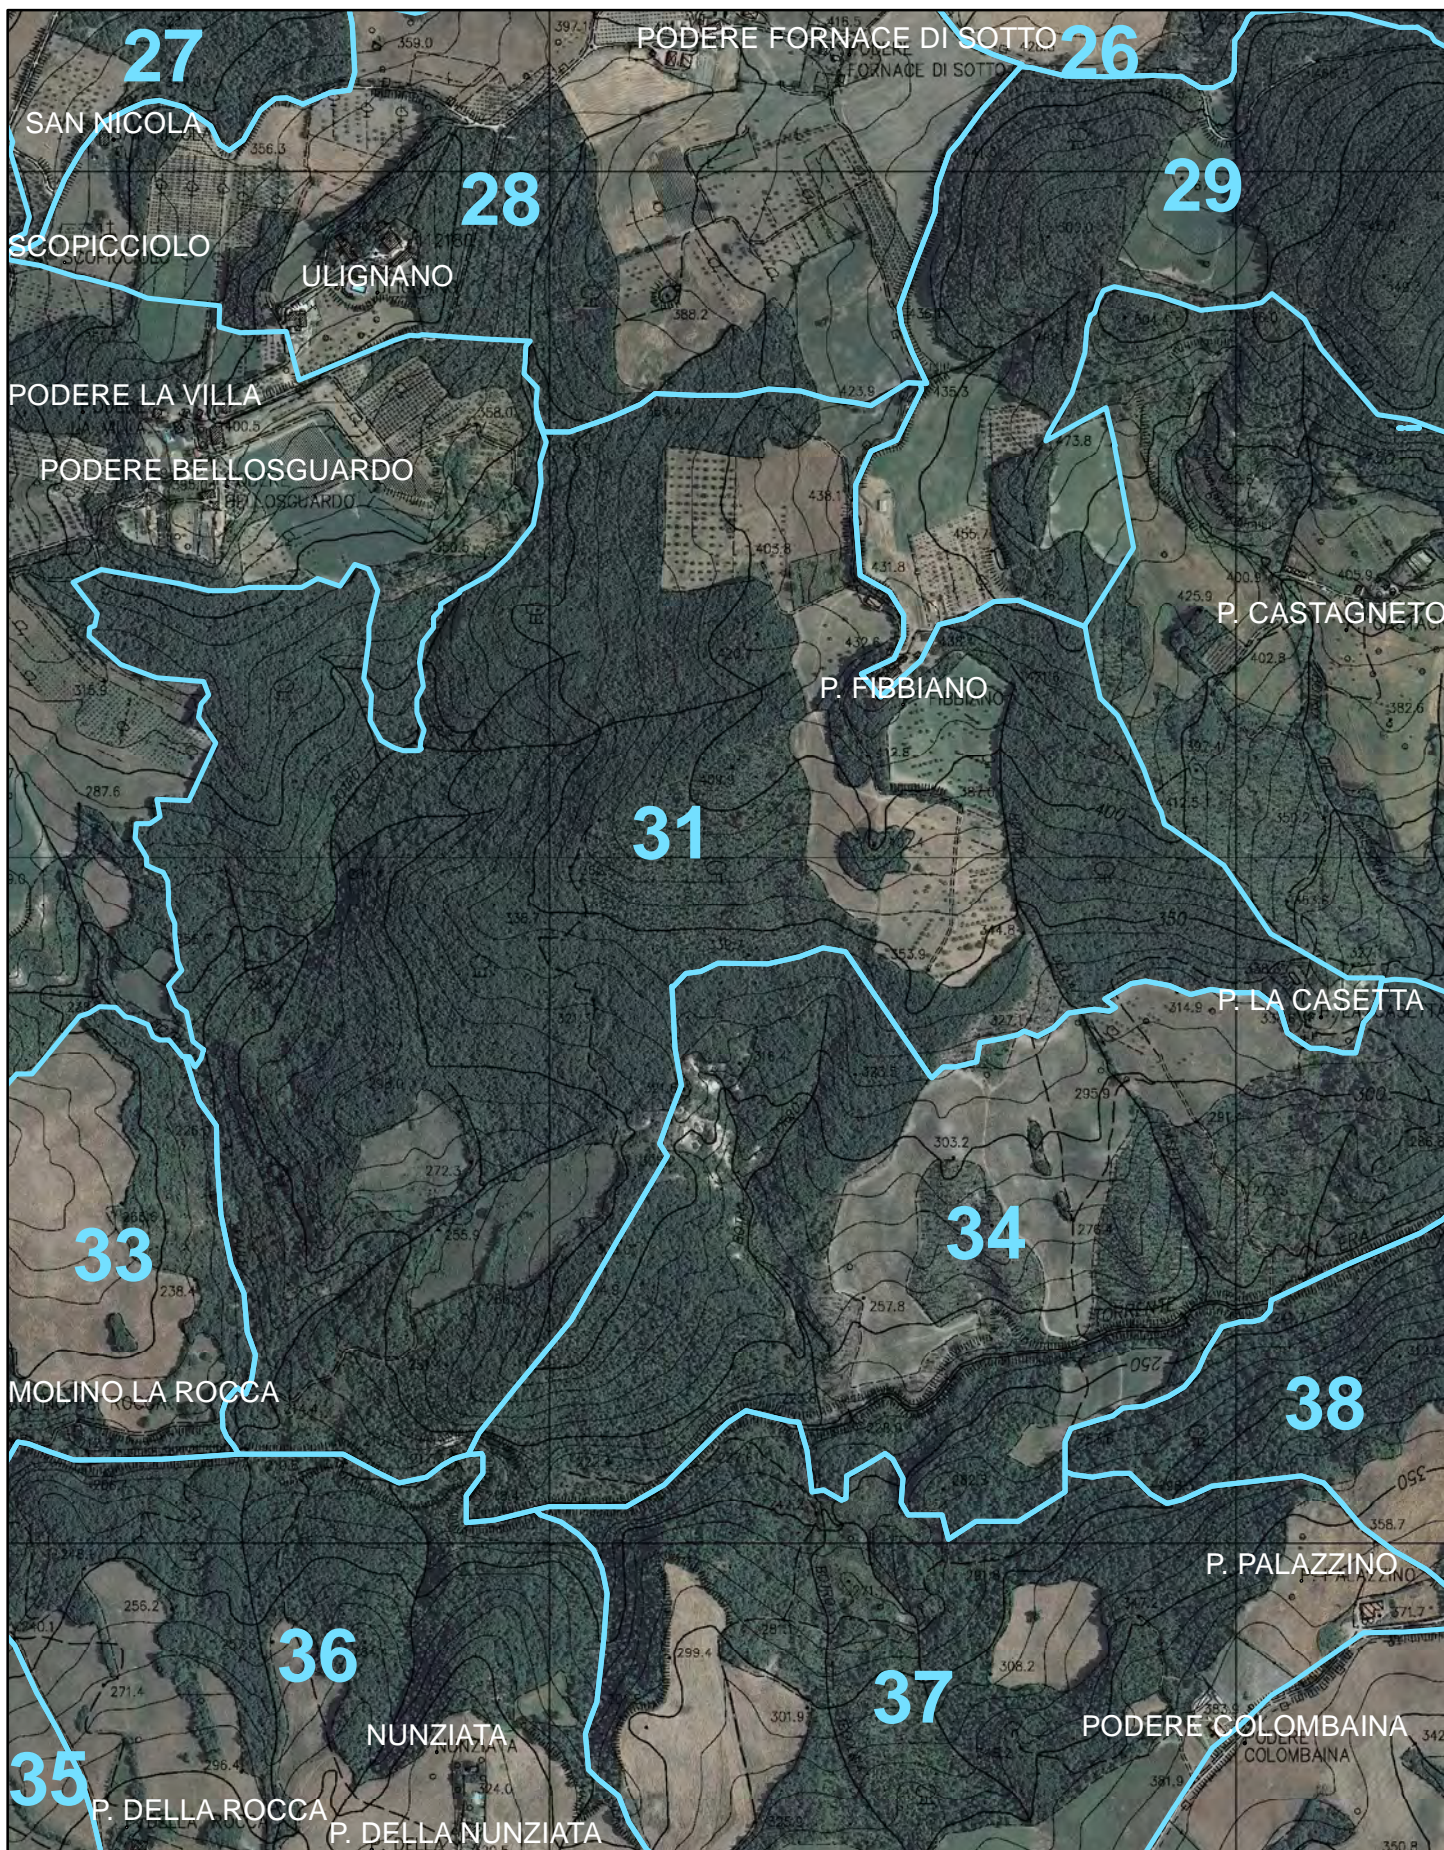

Indicare con "●+ numero" i punti di appostamento, e con "X + lettera" i relativi posti auto

Indicare con "●+ numero" i punti di appostamento, e con "X + lettera" i relativi posti auto

Nominativo: \_\_\_\_\_

05000200

metri

Firma: \_\_\_\_\_

Indicare con "●+ numero" i punti di appostamento, e con "X + lettera" i relativi posti auto

Indicare con "●+ numero" i punti di appostamento, e con "X + lettera" i relativi posti auto

Indicare con "●+ numero" i punti di appostamento, e con "X + lettera" i relativi posti auto

Indicare con "●+ numero" i punti di appostamento, e con "X + lettera" i relativi posti auto

Indicare con "●+ numero" i punti di appostamento, e con "X + lettera" i relativi posti auto