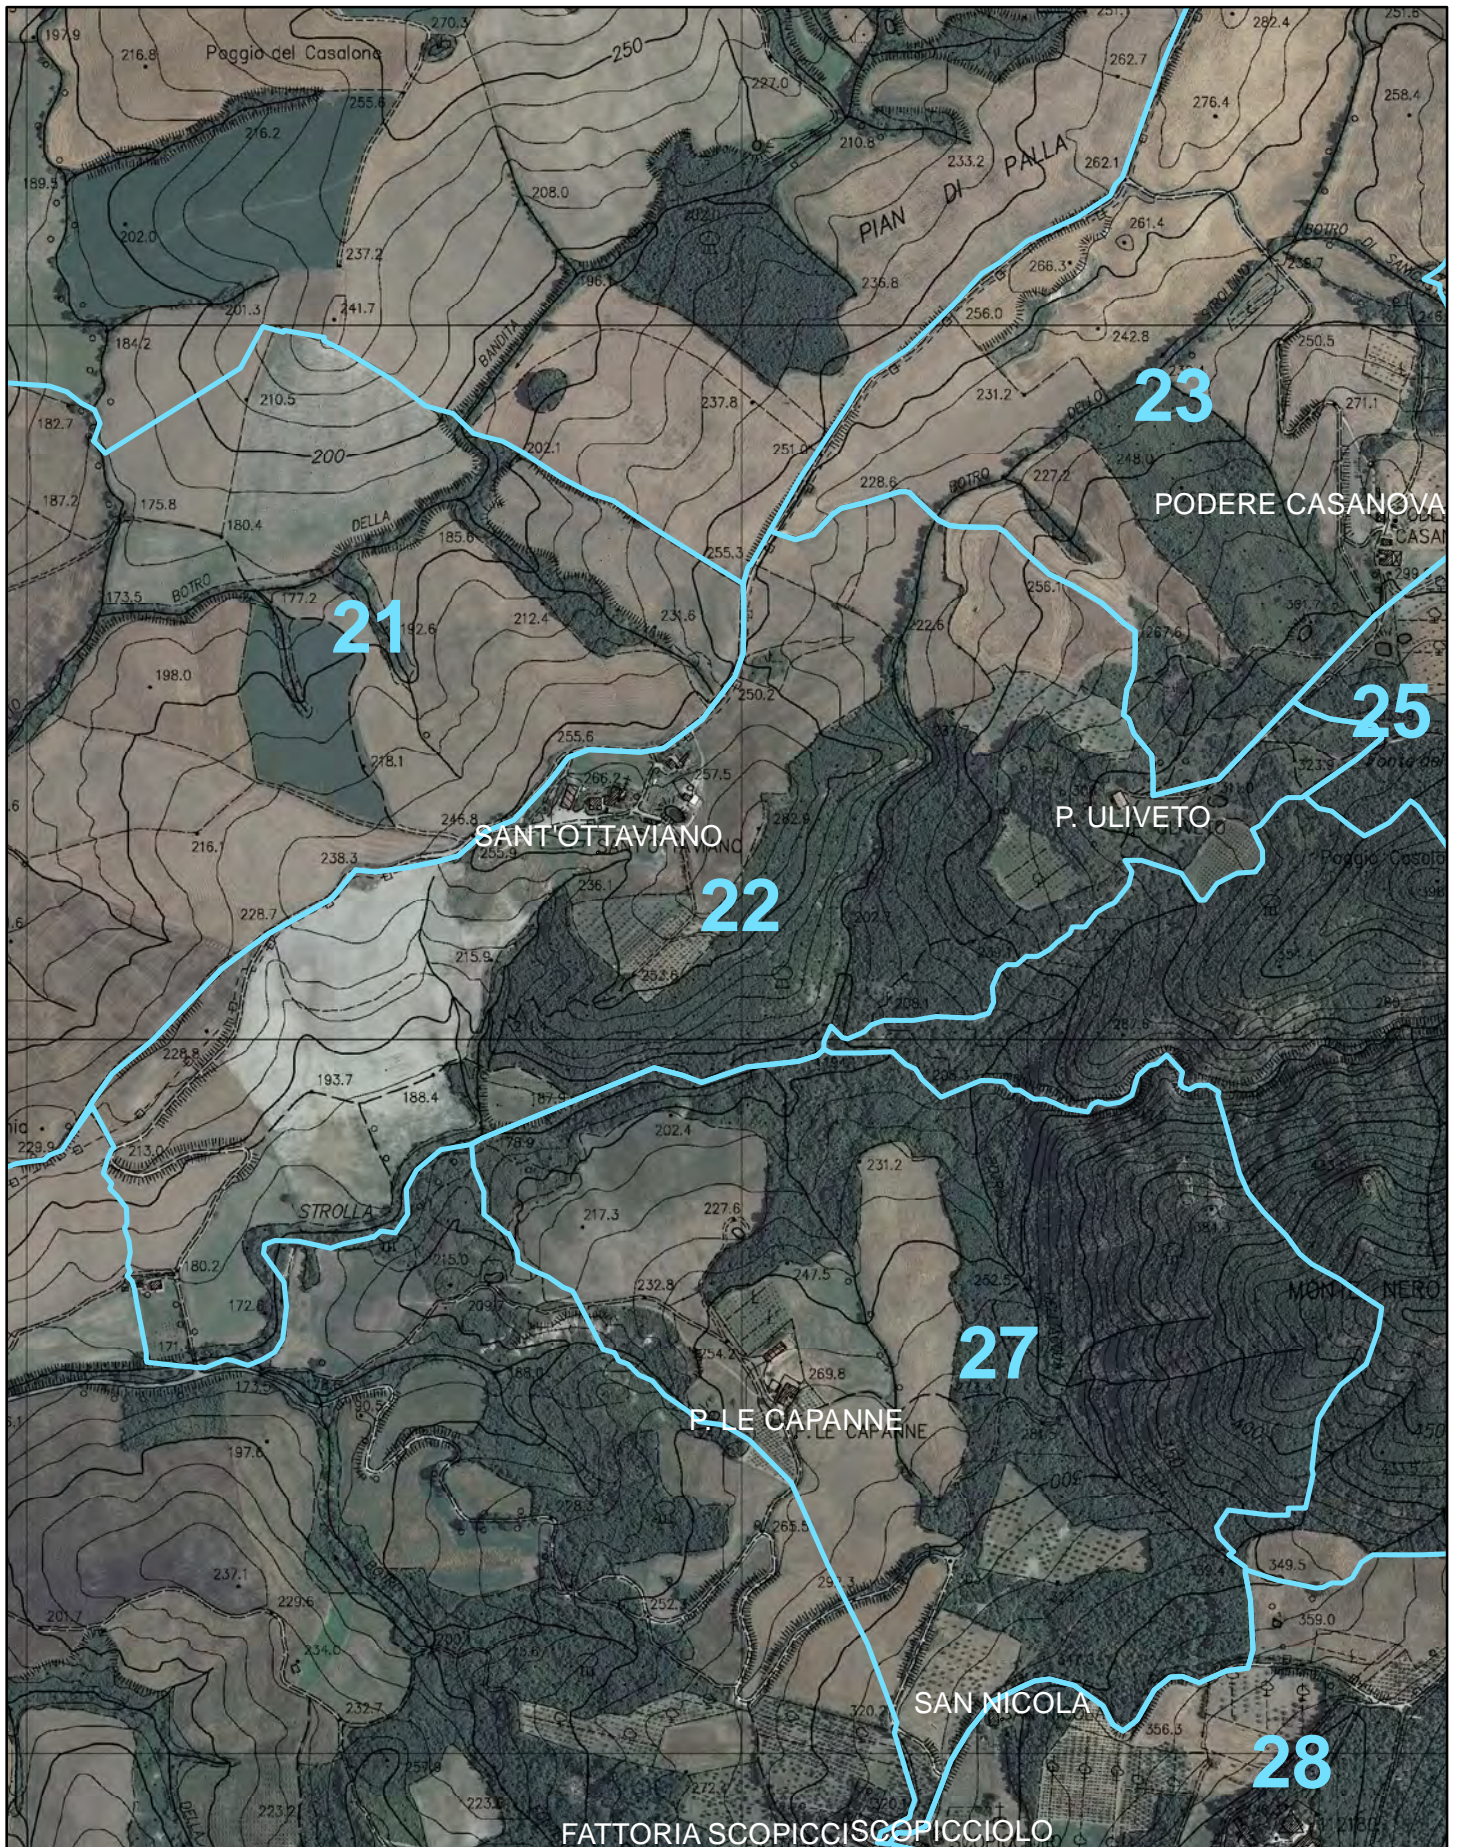

Indicare con "●+ numero" i punti di appostamento, e con "X + lettera" i relativi posti auto

Indicare con "●+ numero" i punti di appostamento, e con "X + lettera" i relativi posti auto

Indicare con "●+ numero" i punti di appostamento, e con "X + lettera" i relativi posti auto

DISTRETTO DI CACCIA DI SELEZIONE Stagione Venatoria 2023-2024

ATC 15 - 6 Sottozona: 22 Area omogenea: 156-5

© ATC 15 PISA EST - maggio 2023

Nominativo: \_\_\_\_\_

0 50100 200

metri

Firma: \_\_\_\_\_

Indicare con "●+ numero" i punti di appostamento, e con "X + lettera" i relativi posti auto

Indicare con "●+ numero" i punti di appostamento, e con "X + lettera" i relativi posti auto

Indicare con "●+ numero" i punti di appostamento, e con "X + lettera" i relativi posti auto

Nominativo: \_\_\_\_\_