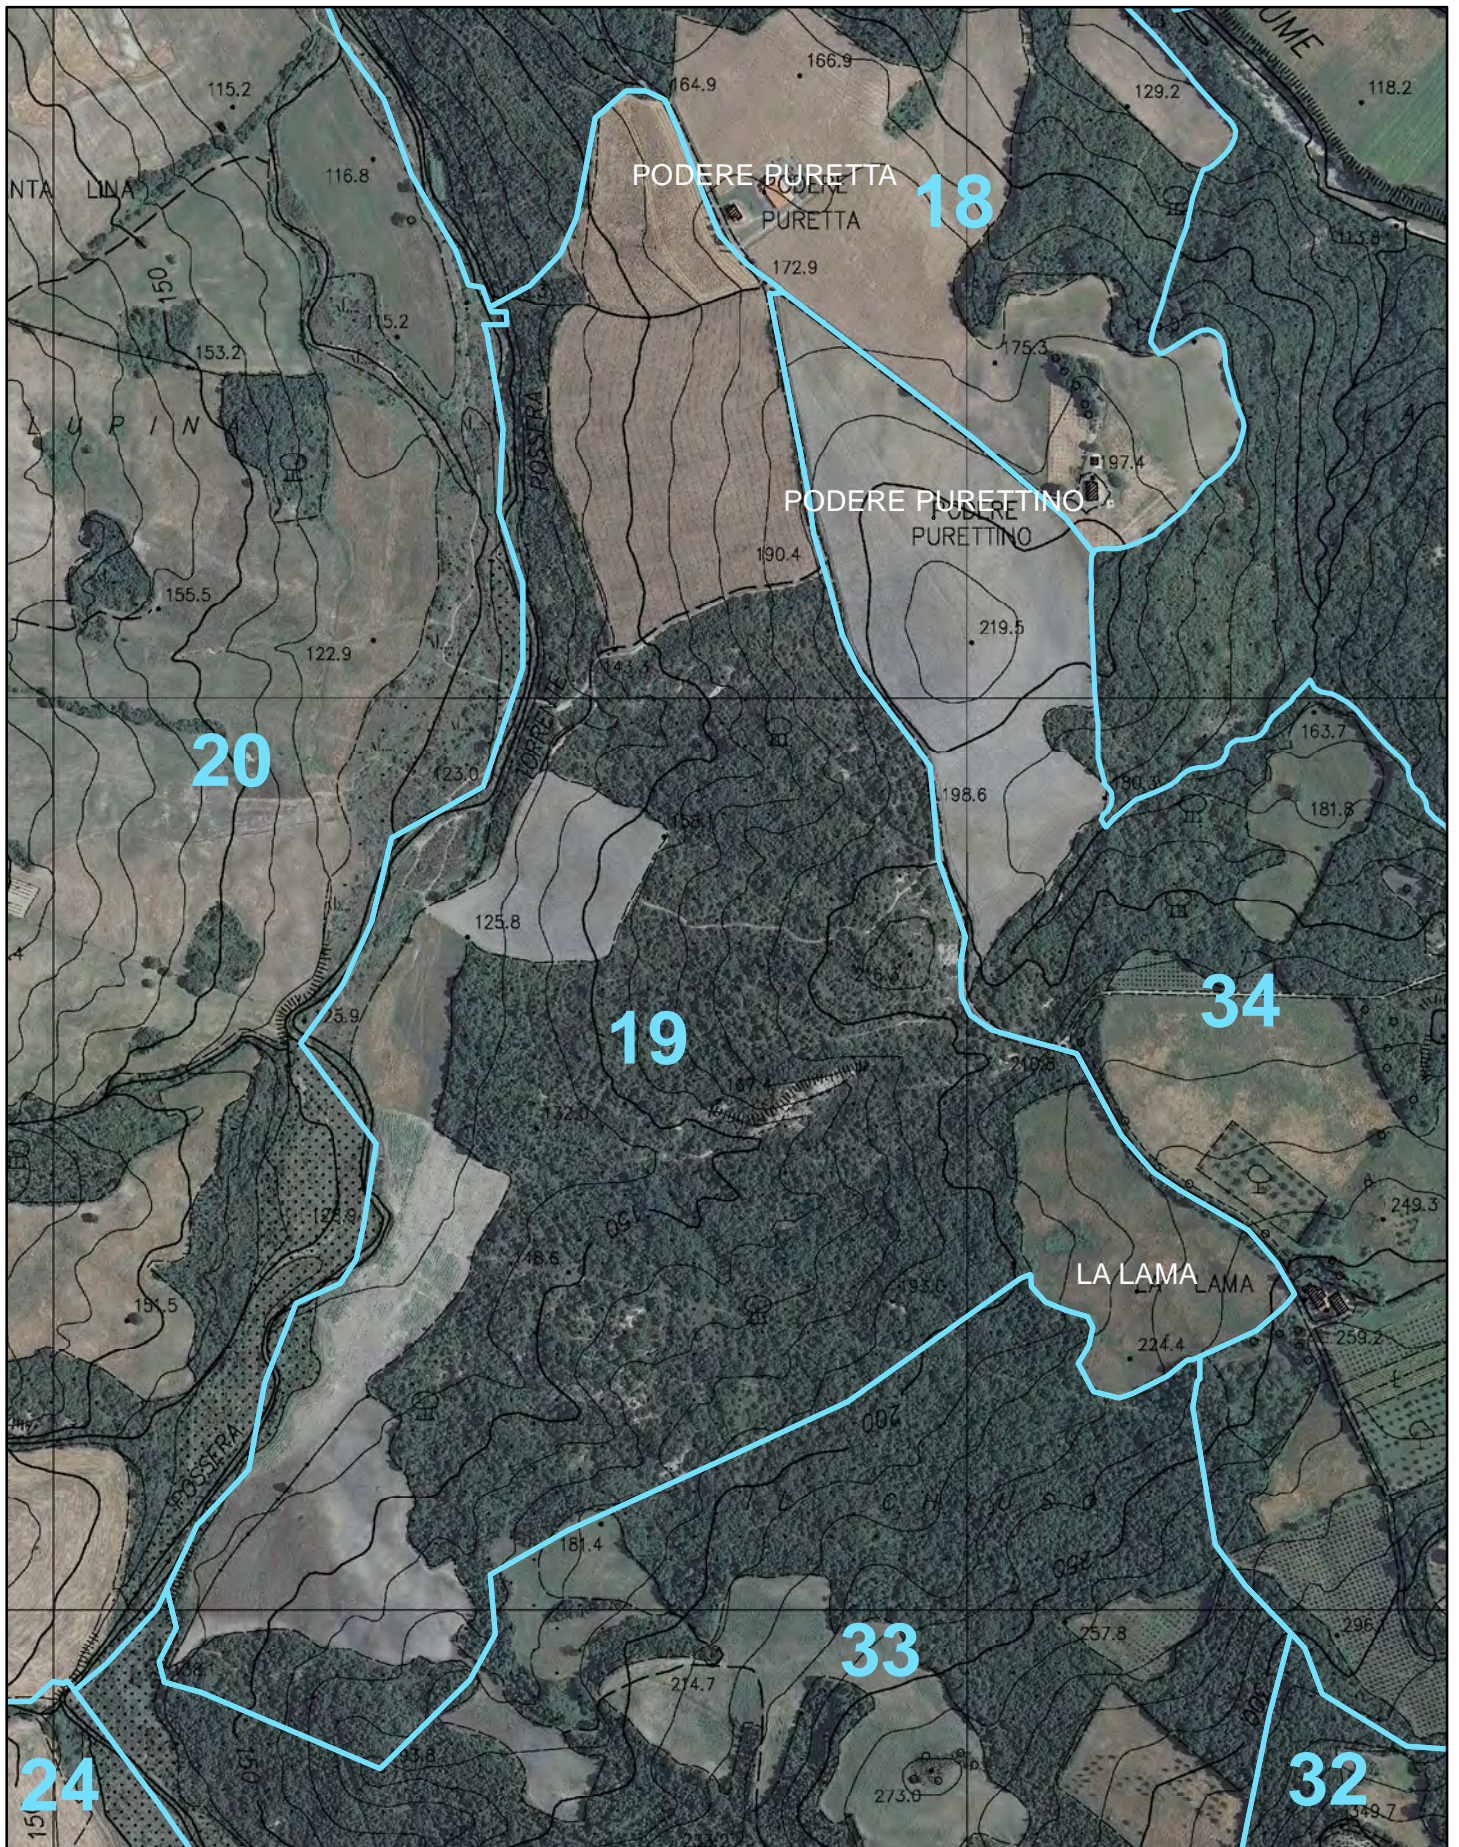

0 50 100 200

metri

Indicare con "●+ numero" i punti di appostamento, e con "X + lettera" i relativi posti auto

Indicare con "●+ numero" i punti di appostamento, e con "X + lettera" i relativi posti auto

Indicare con "●+ numero" i punti di appostamento, e con "X + lettera" i relativi posti auto

Indicare con "●+ numero" i punti di appostamento, e con "X + lettera" i relativi posti auto

Indicare con "●+ numero" i punti di appostamento, e con "X + lettera" i relativi posti auto

Indicare con "●+ numero" i punti di appostamento, e con "X + lettera" i relativi posti auto

Indicare con "●+ numero" i punti di appostamento, e con "X + lettera" i relativi posti auto

DISTRETTO DI CACCIA DI SELEZIONE Stagione Venatoria 2023-2024

ATC 15 - 2 Sottozona: 21 Area omogenea: 152-4

© ATC 15 PISA EST - maggio 2023

Nominativo: _____

Firma: _____

0 50 100 200

metri

Indicare con "●+ numero" i punti di appostamento, e con "X + lettera" i relativi posti auto

Indicare con "●+ numero" i punti di appostamento, e con "X + lettera" i relativi posti auto