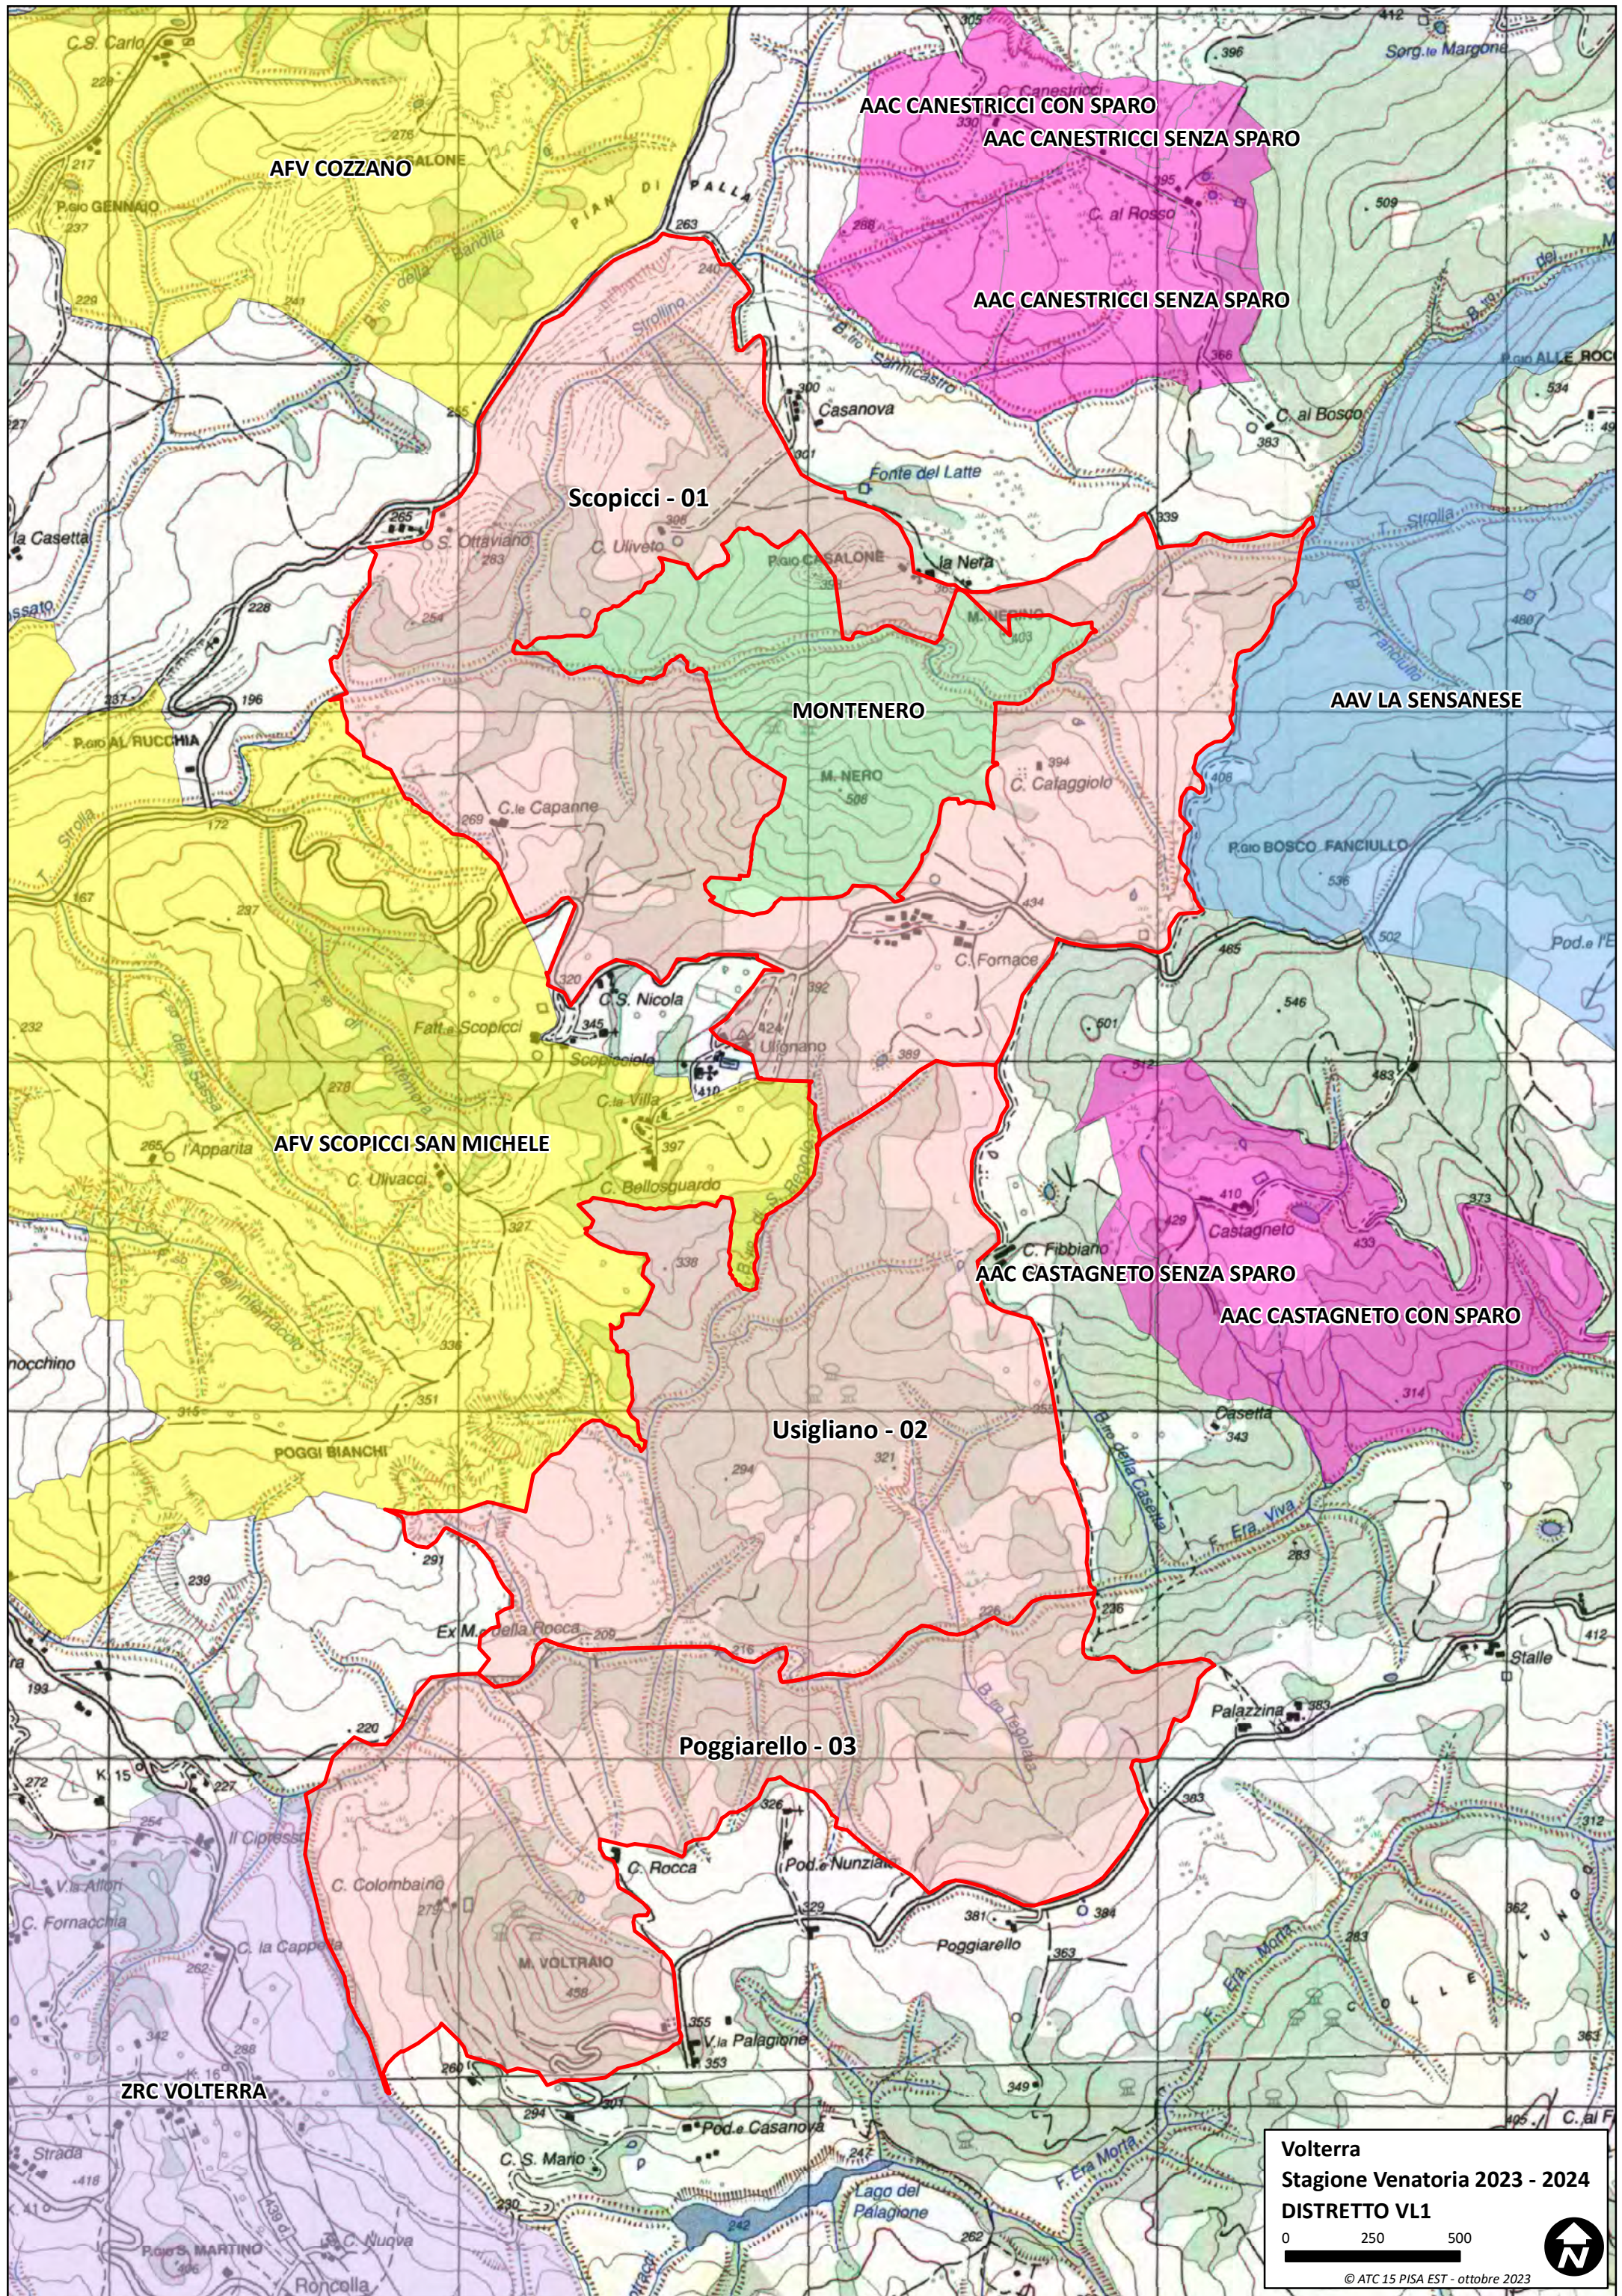

Volterra
Stagione Venatoria 2023 - 2024
DISTRETTO VL1
0 250 500 1.000 1.500
© ATC 15 PISA EST - ottobre 2023

ANCE

ZRV LA DOCCIA

AFV COZZANO

AAC CANESTRICCI CON SPARO

AAC CANESTRICCI SENZA SPARO

AAC CANESTRICCI SENZA SPARO

Scopicci - 01

MONTENERO

AAV LA SENSANESE

AFV SCOPICCI SAN MICHELE

AAC CASTAGNETO SENZA SPARO

AAC CASTAGNETO CON SPARO

Usigliano - 02

Poggiarello - 03

ZRC VOLTERRA

Volterra
Stagione Venatoria 2023 - 2024
DISTRETTO VL1

0 250 500

© ATC 15 PISA EST - ottobre 2023