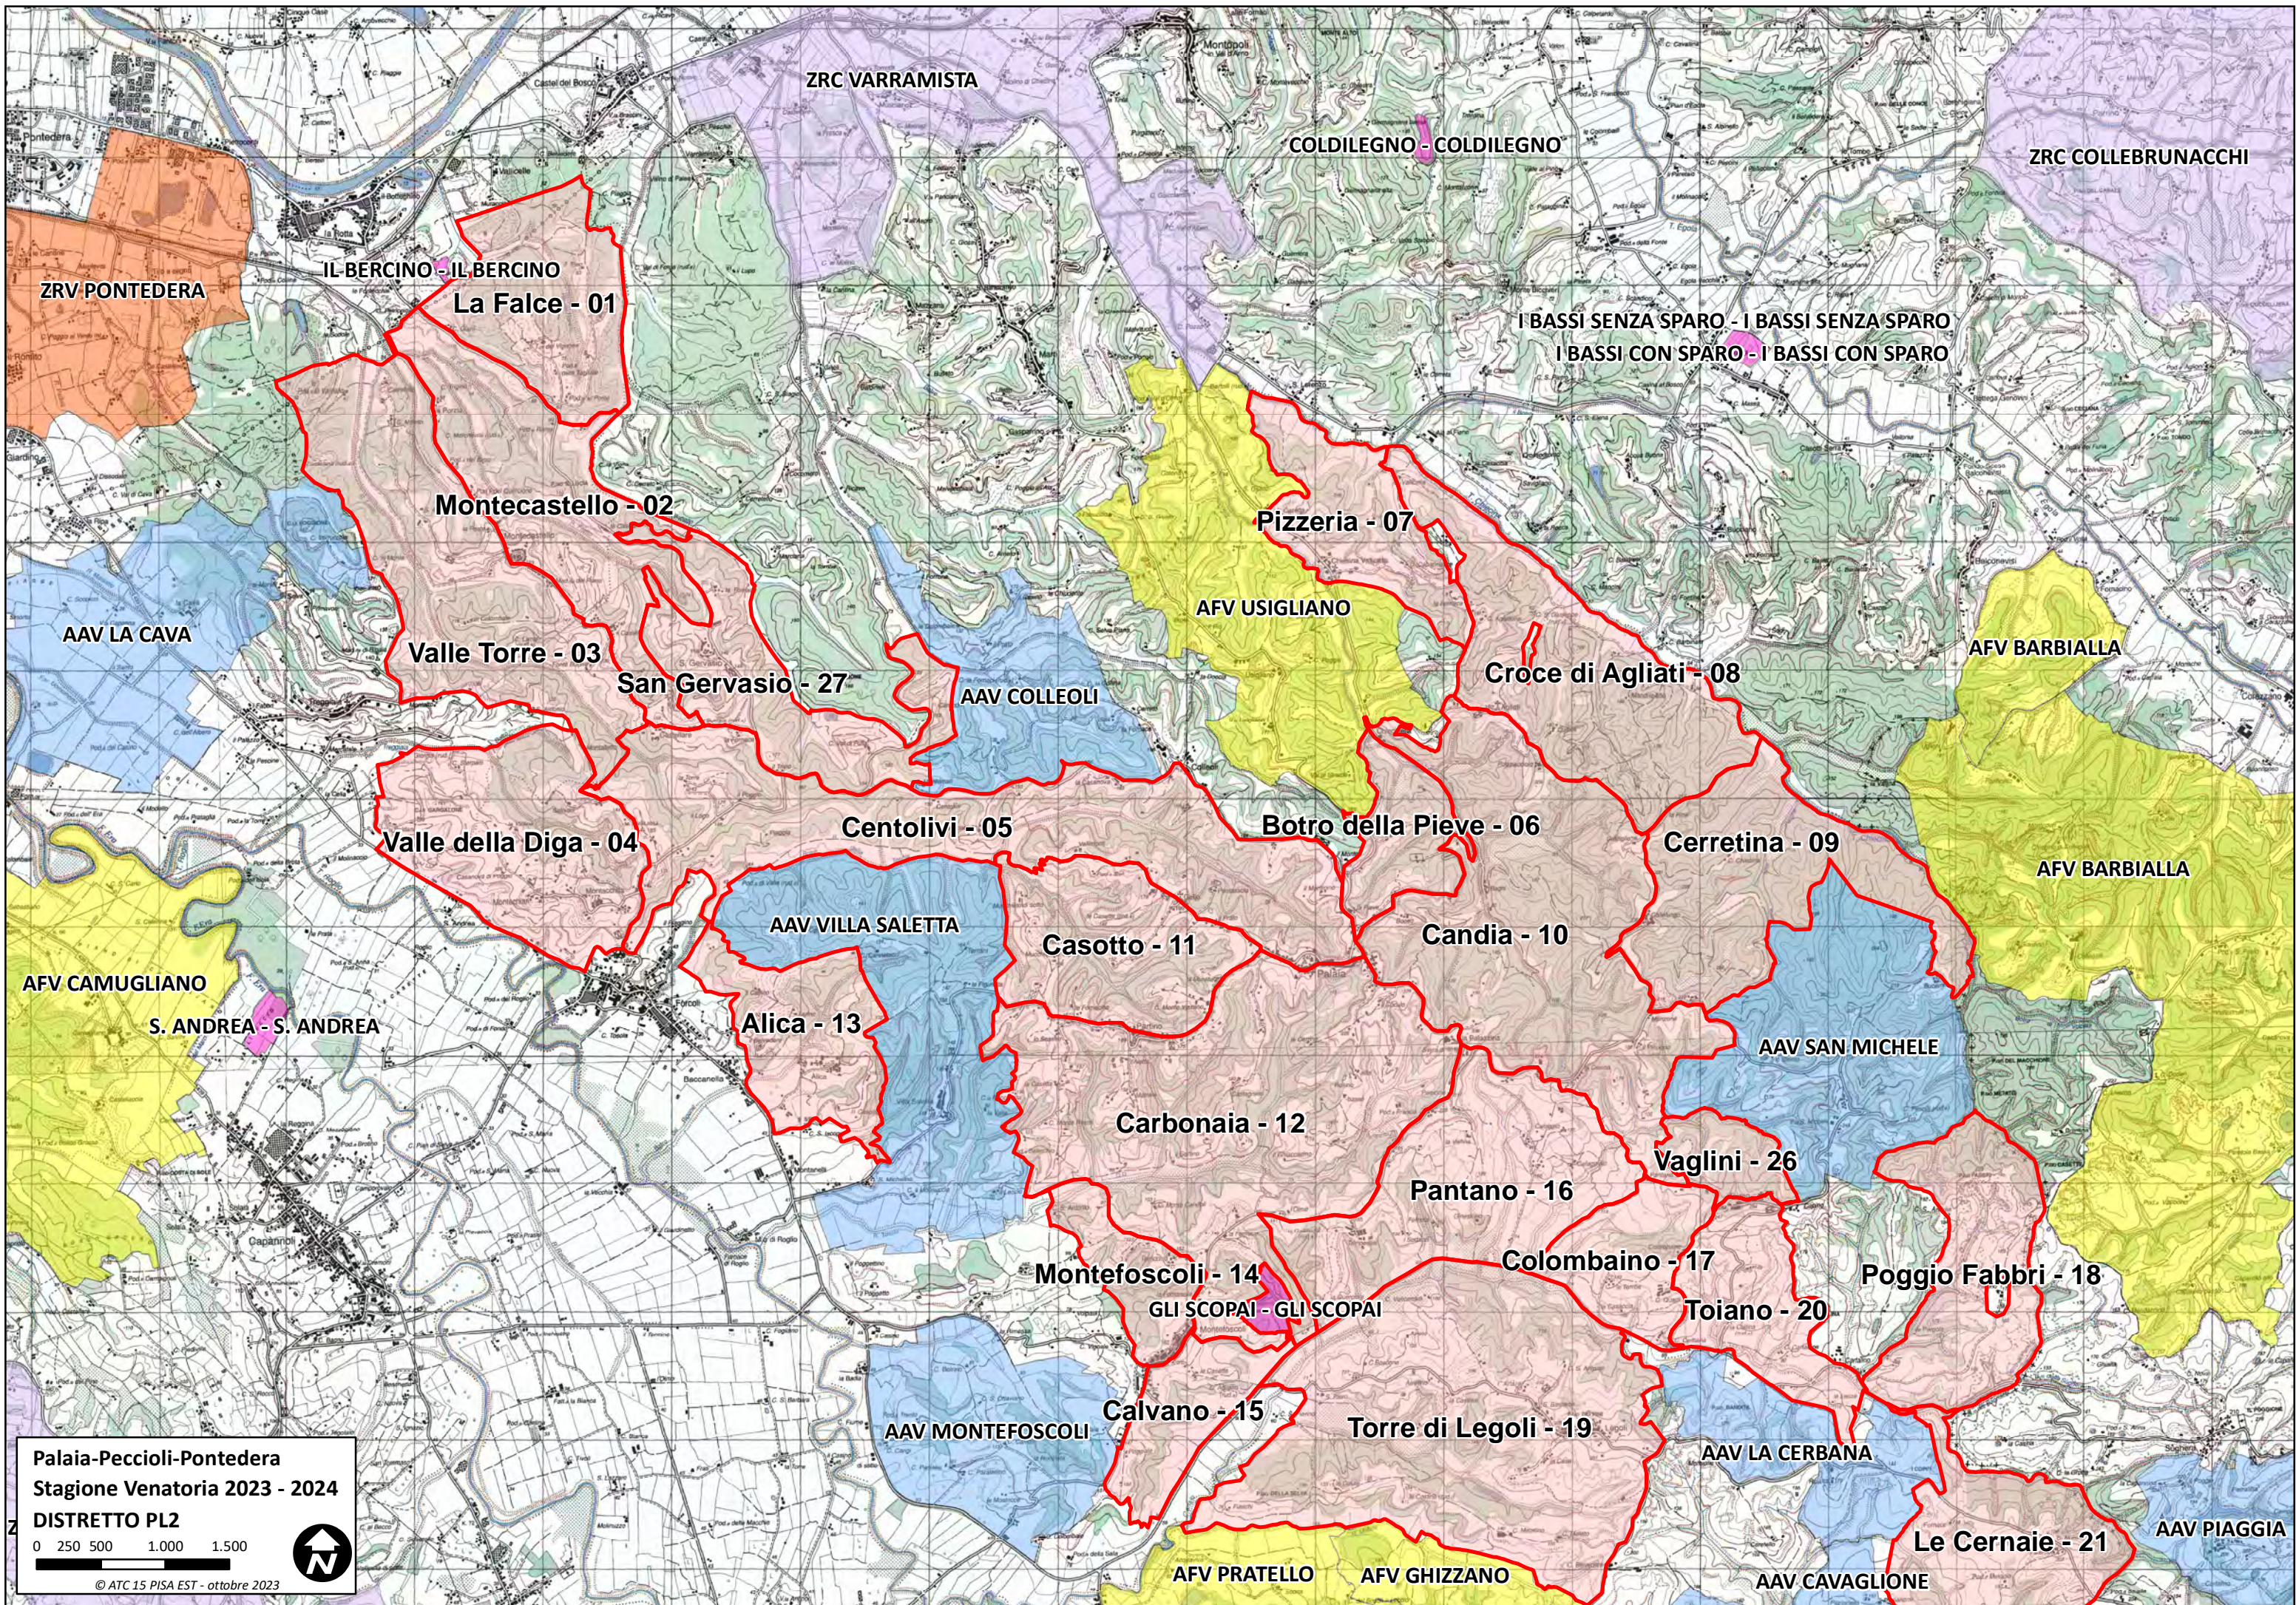

Palia-Peccoli-Pontedera
Stagione Venatoria 2023 - 2024
DISTRETTO PL2
0 250 500 1.000 1.500
© ATC 15 PISA EST - ottobre 2023