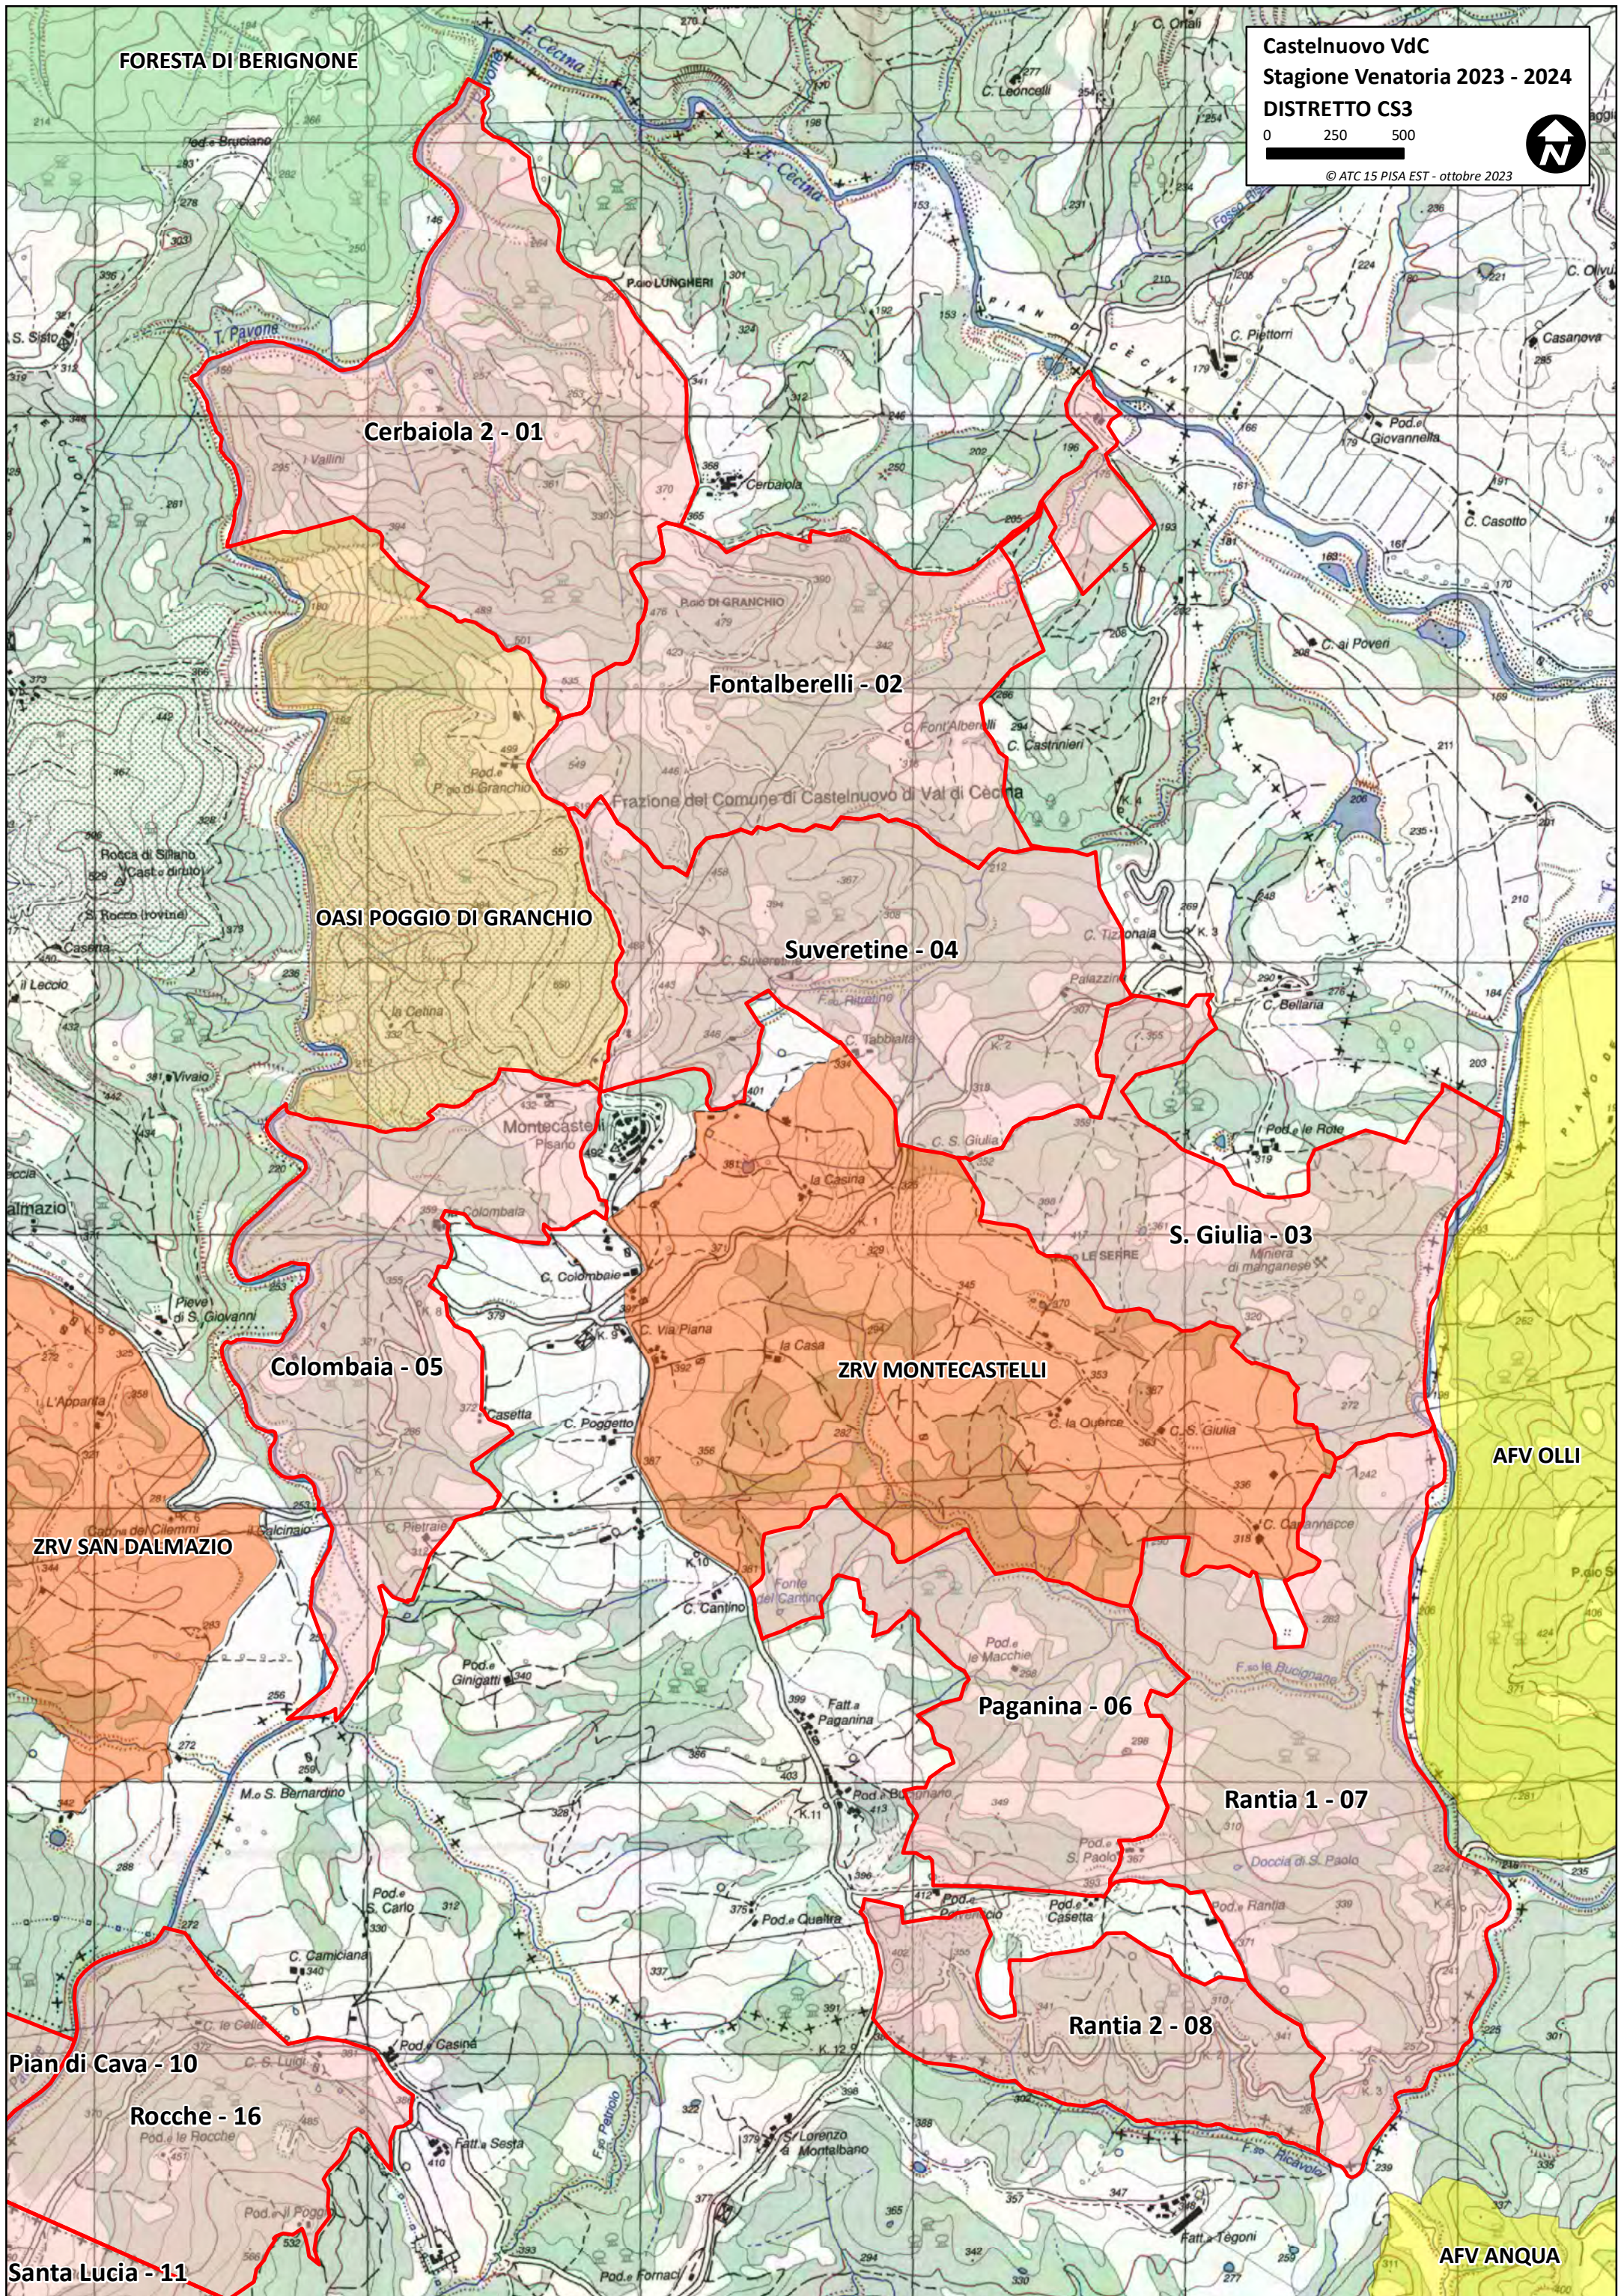

FORESTA DI BERIGNONE

Castellnuovo VdC  
Stagione Venatoria 2023 - 2024  
DISTRETTO CS3

0 250 500

© ATC 15 PISA EST - ottobre 2023

Cerbaiola 2 - 01

Fontalberelli - 02

OASI POGGIO DI GRANCHIO

Suveretine - 04

Colombaia - 05

ZRV MONTECASTELLI

S. Giulia - 03

AFV OLLI

ZRV SAN DALMAZIO

Paganina - 06

Rantia 1 - 07

Rantia 2 - 08

Pian di Cava - 10

Rocche - 16

Santa Lucia - 11

AFV ANQUA

ZRV LARDERELLO MONTECERBOLI

Pineta - 09

Pian di Cava - 10

Rocche - 16

Santa Lucia - 11

AAC LE LAME

ZRV CASTELNUOVO

Monte - 14

Vincenzina - 12

Mulinaccio - 13

OASI LA STREGAIA

AAV FOSINI