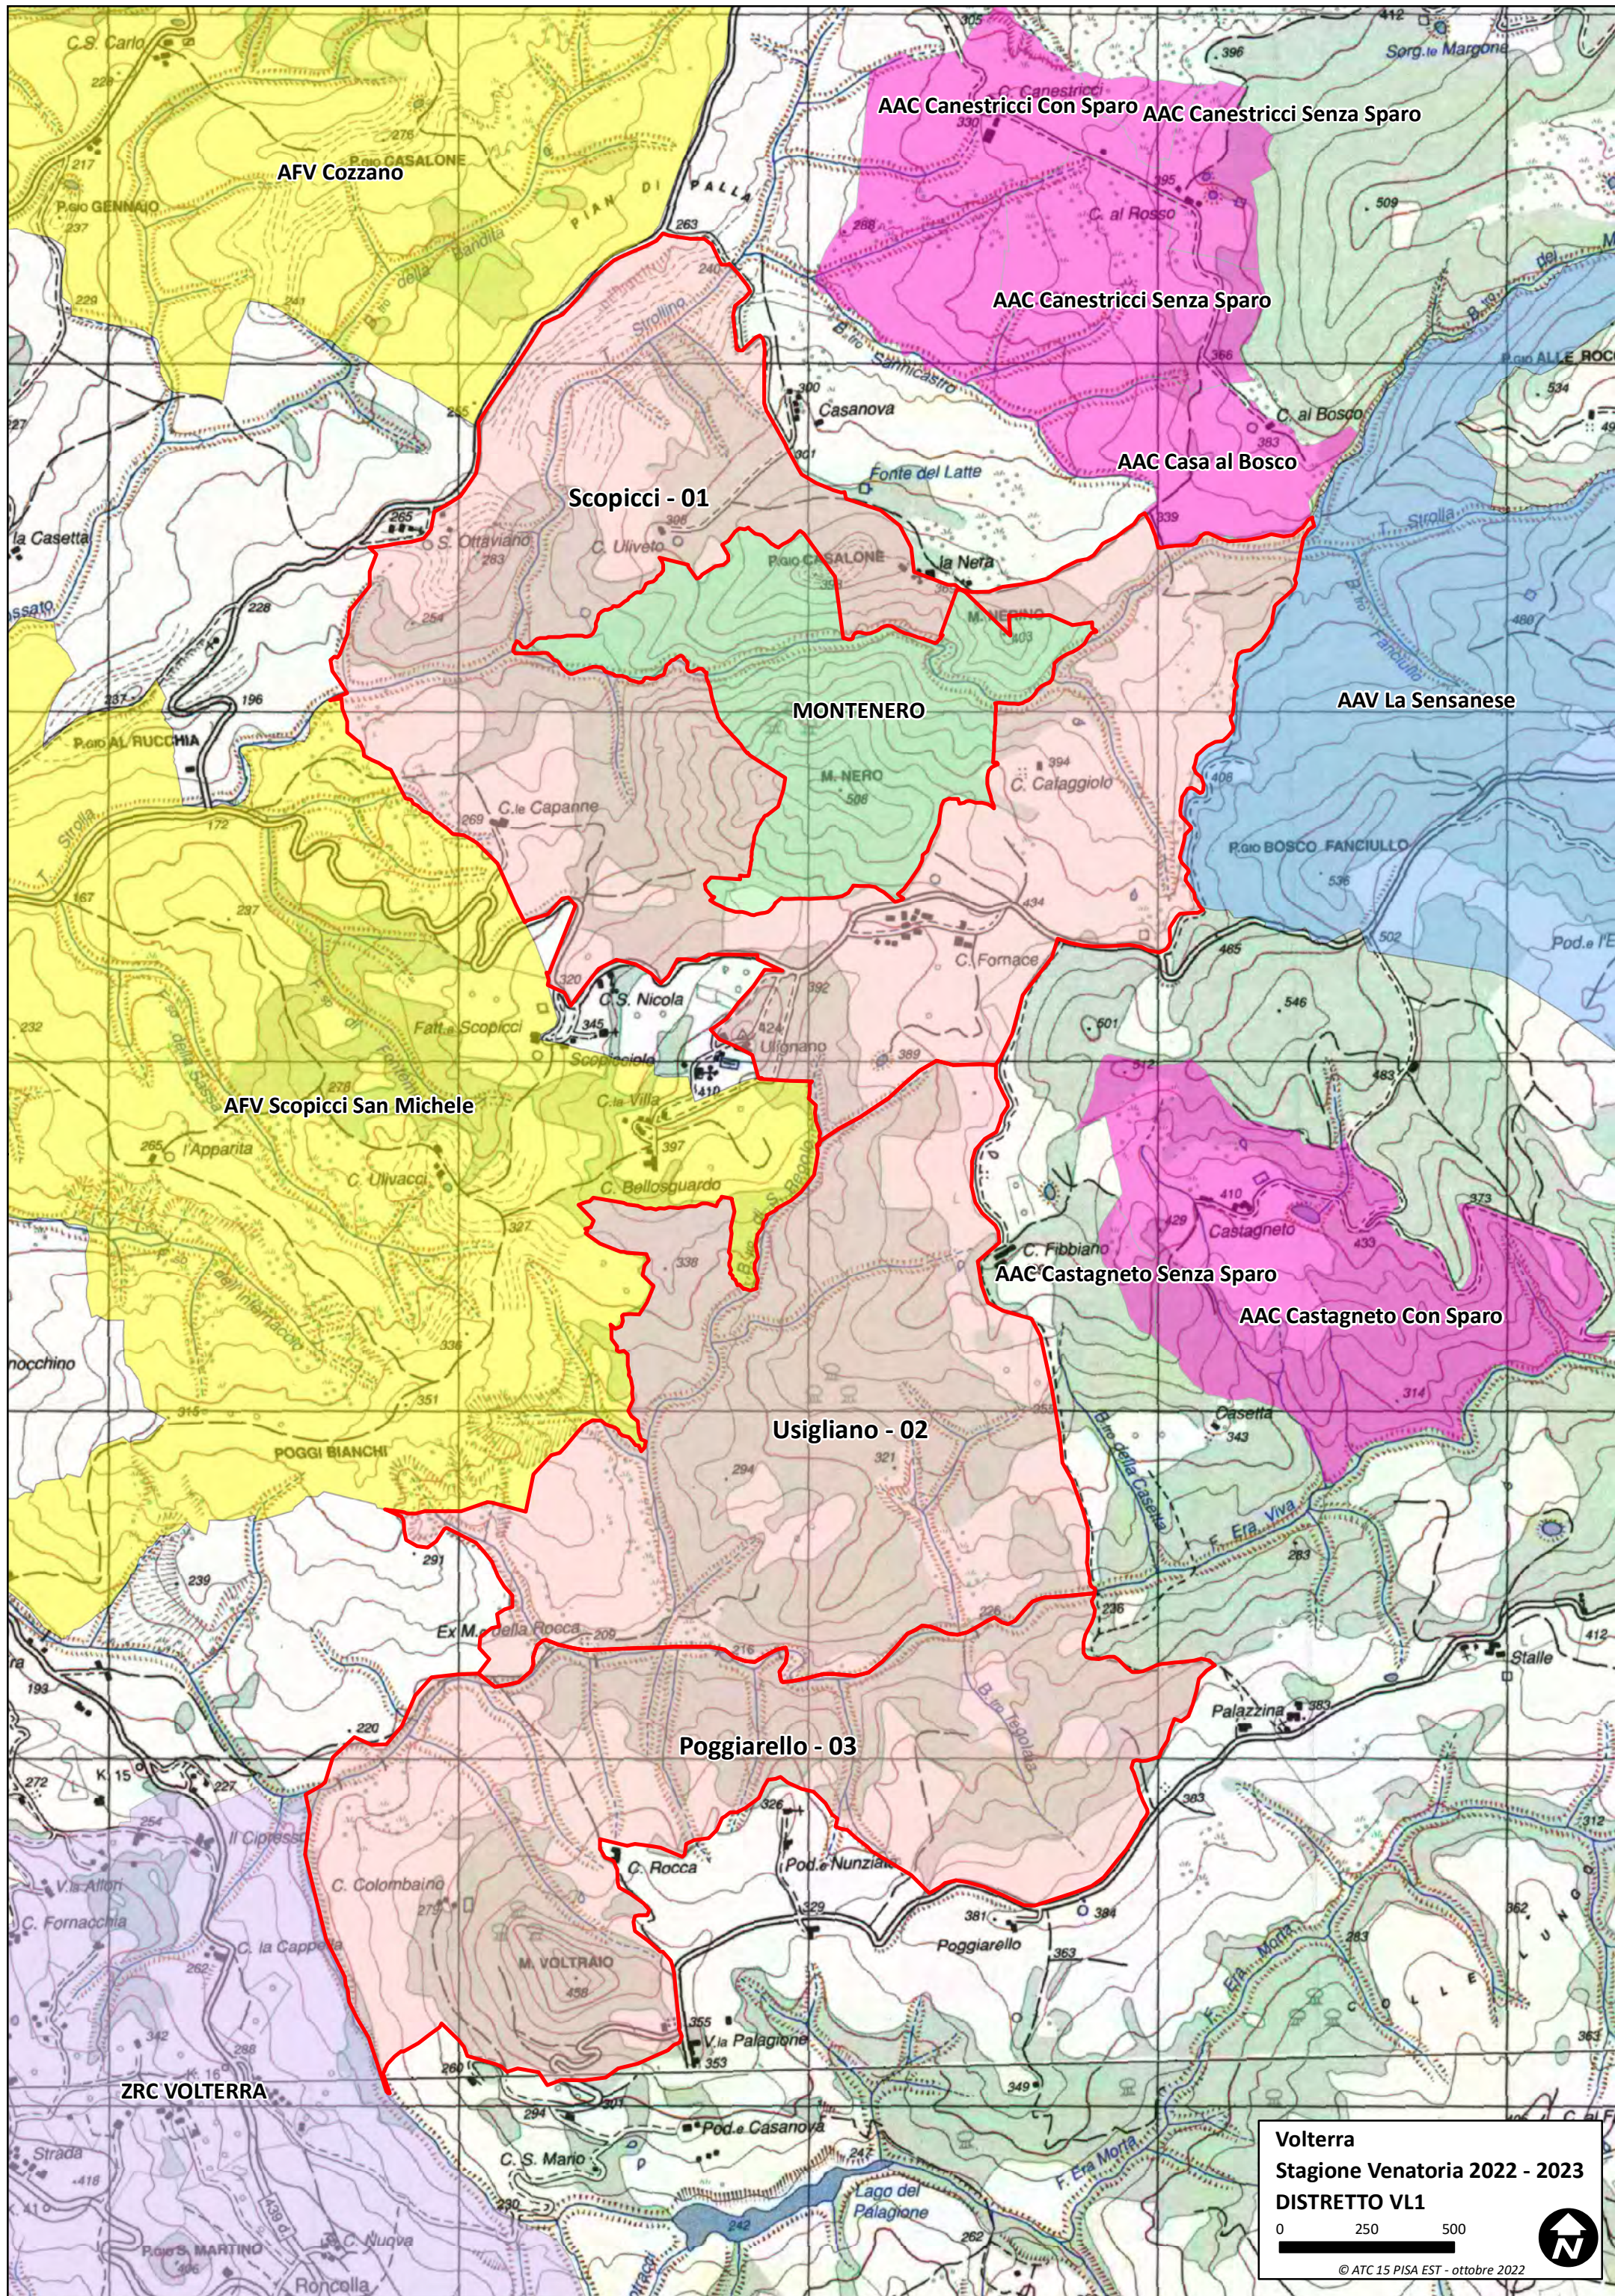

**Volterra**  
**Stagione Venatoria 2022 - 2023**

**DISTRETTO VL1**  
0 250 500 1.000

© ATC 15 PISA EST - ottobre 2022  
ZIV TORRANCE

AFV Cozzano

AAC Canestricci Con Sparo AAC Canestricci Senza Sparo

AAC Canestricci Senza Sparo

Scopici - 01

AAC Casa al Bosco

MONTENERO

AAV La Sensanese

AFV Scopici San Michele

AAC Castagneto Senza Sparo

AAC Castagneto Con Sparo

Usigliano - 02

Poggiarello - 03

ZRC VOLTERRA

Volterra  
Stagione Venatoria 2022 - 2023  
DISTRETTO VL1

0 250 500

© ATC 15 PISA EST - ottobre 2022