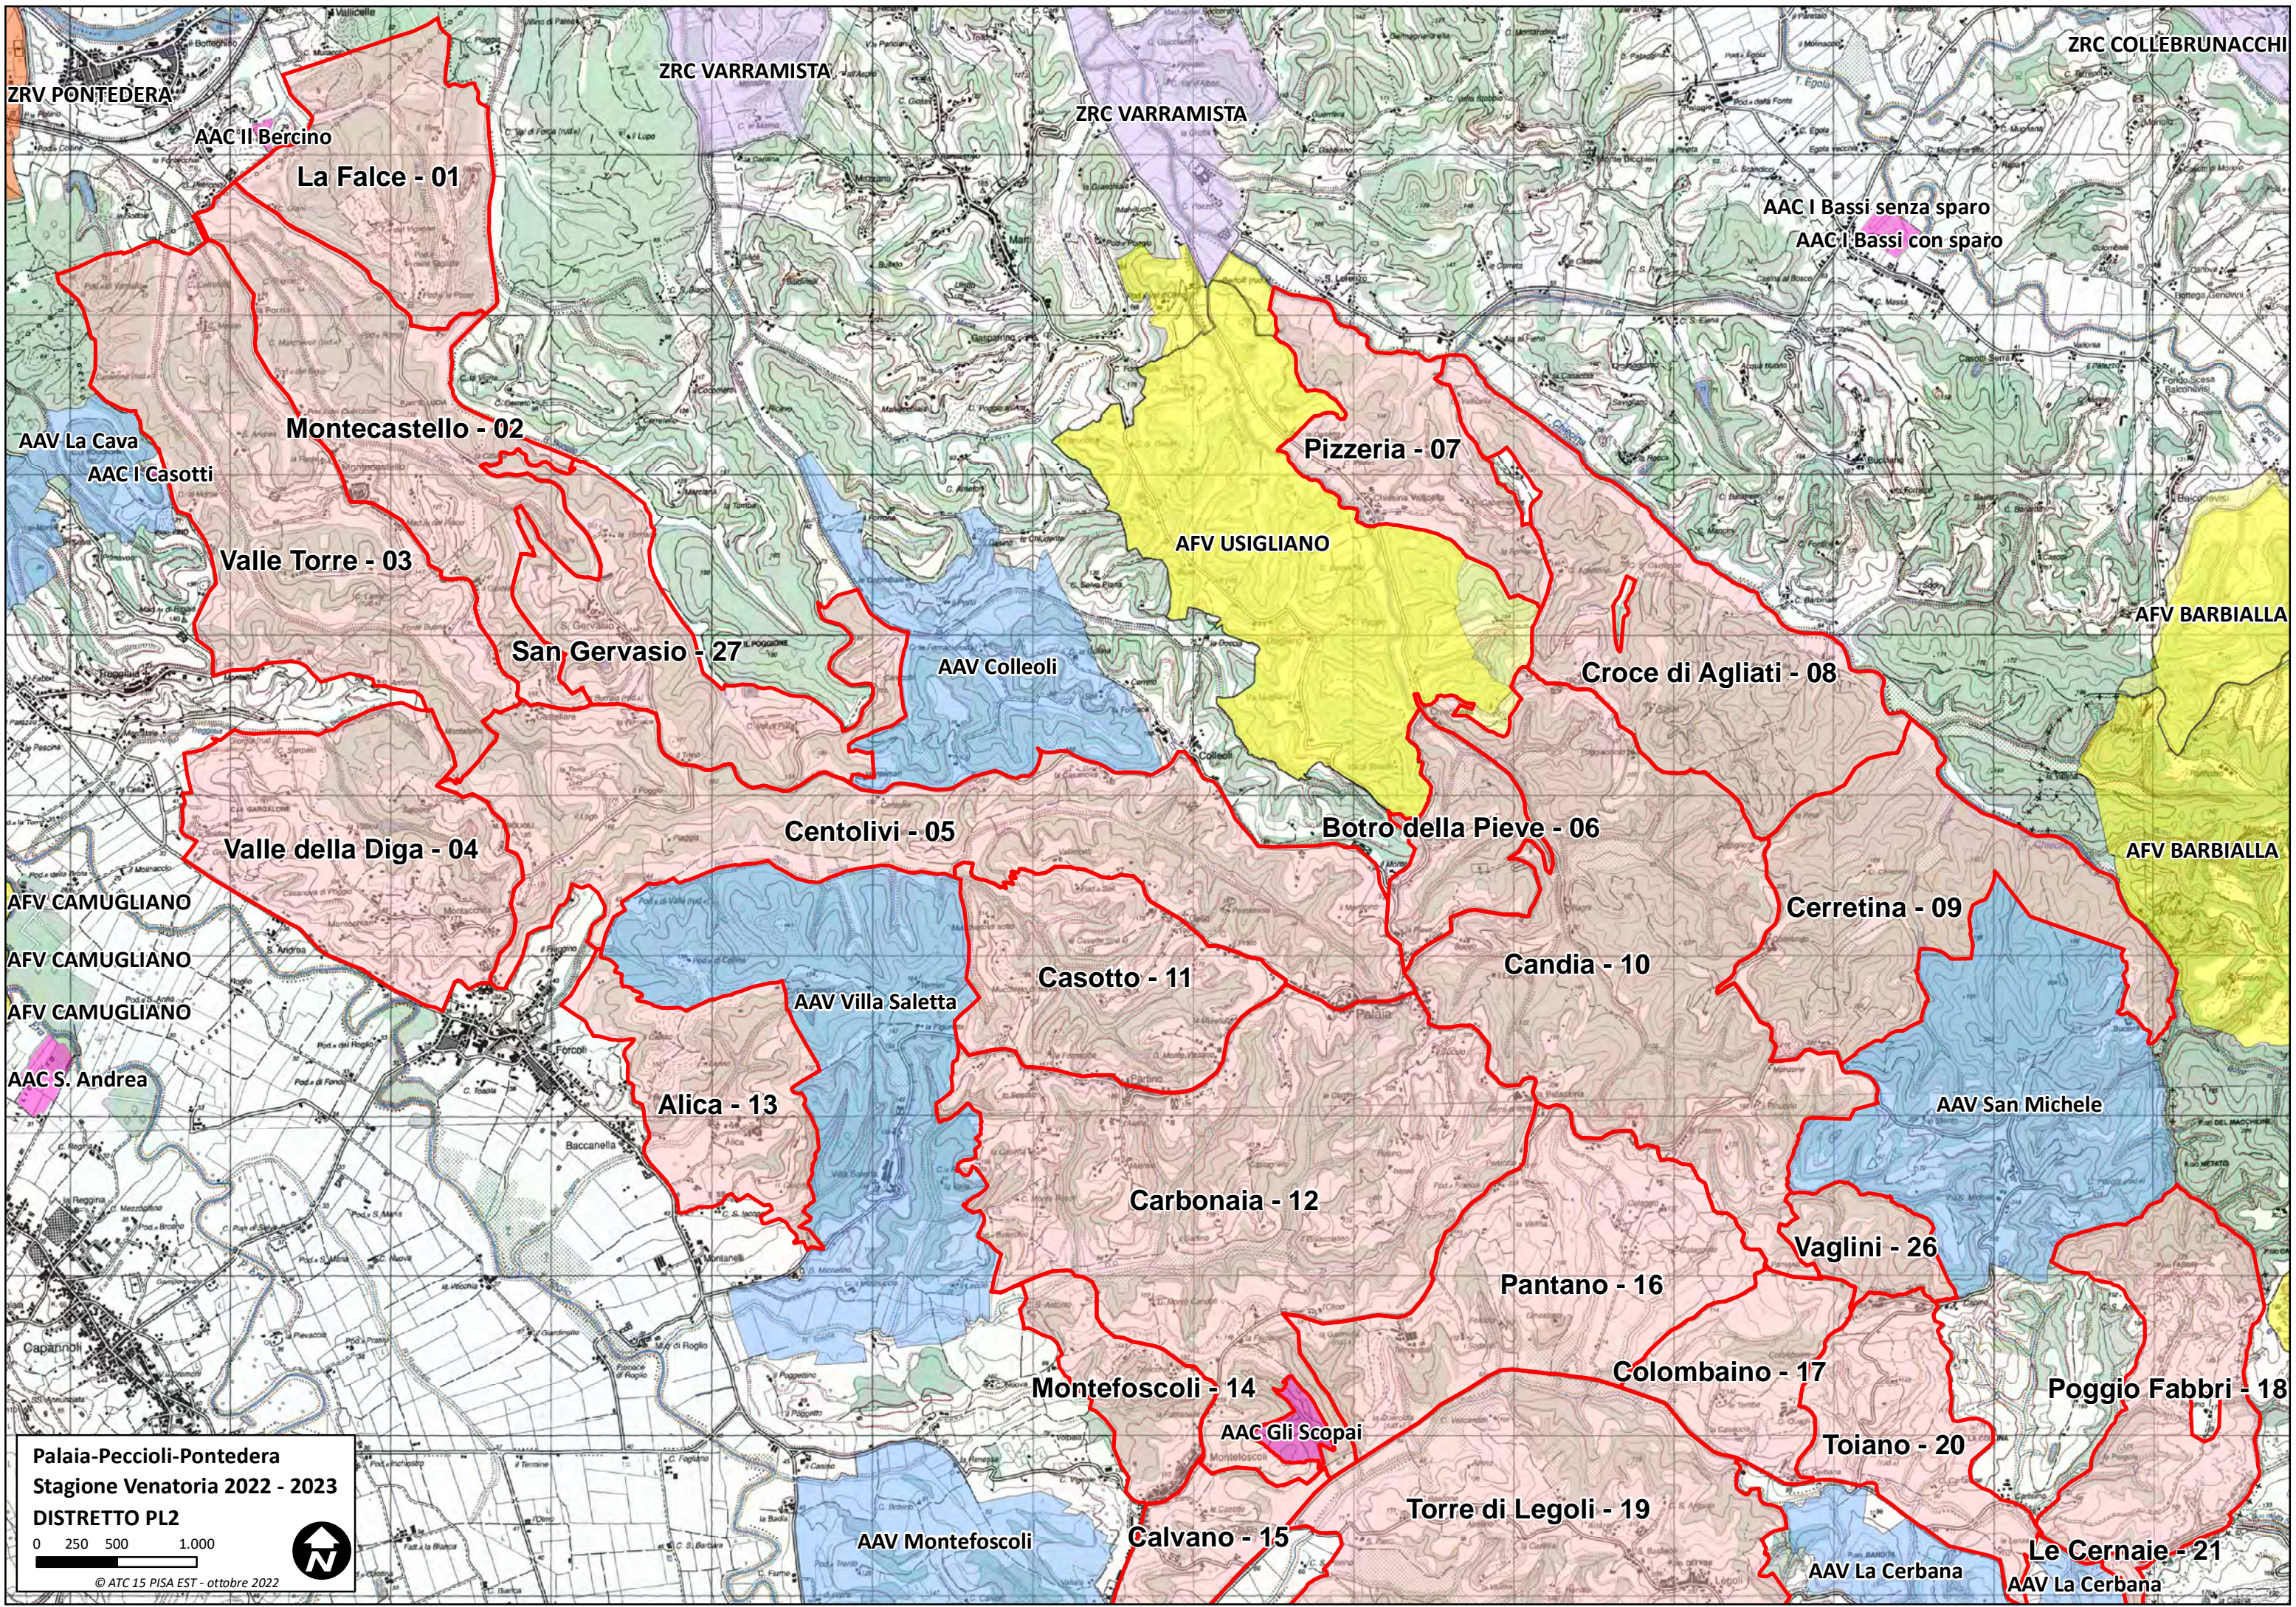

AAV Villa Saletta

Montefoscoli - 14 Carbonaia - 12

Pantano - 16

Colombaino - 17

Toiano - 20

Poggio Fabbri - 18

AFV BARBIALLA

AAC Gli Scopai

Calvano - 15

Torre di Legoli - 19

AAV La Cerbana

AAV Montefoscoli

Le Cernaie - 21

AFV PRATELLO

AAV Cavaglione

AAV Monti

AFV GHIZZANO

Bosco del Prete - 22

AFV PECCIOLI

AAC San Vincenzo a Ghizzano Ghizzano - 23

ZRV PECCIOLI

Montecchio - 25

La Ventola - 24

Palaia-Peccoli-Pontedera  
Stagione Venatoria 2022 - 2023

DISTRETTO PL2

0 250 500 1.000

IL POGGIONE

AFV MONTELOPIO

AFV IL ROGLIO

AFV PELAGACCIO

AFV CEDRI

**Palaia-Peccioli-Pontedera**  
**Stagione Venatoria 2022 - 2023**  
**DISTRETTO PL2**  
 0 250 500 1.000  
 © ATC 15 PISA EST - ottobre 2022