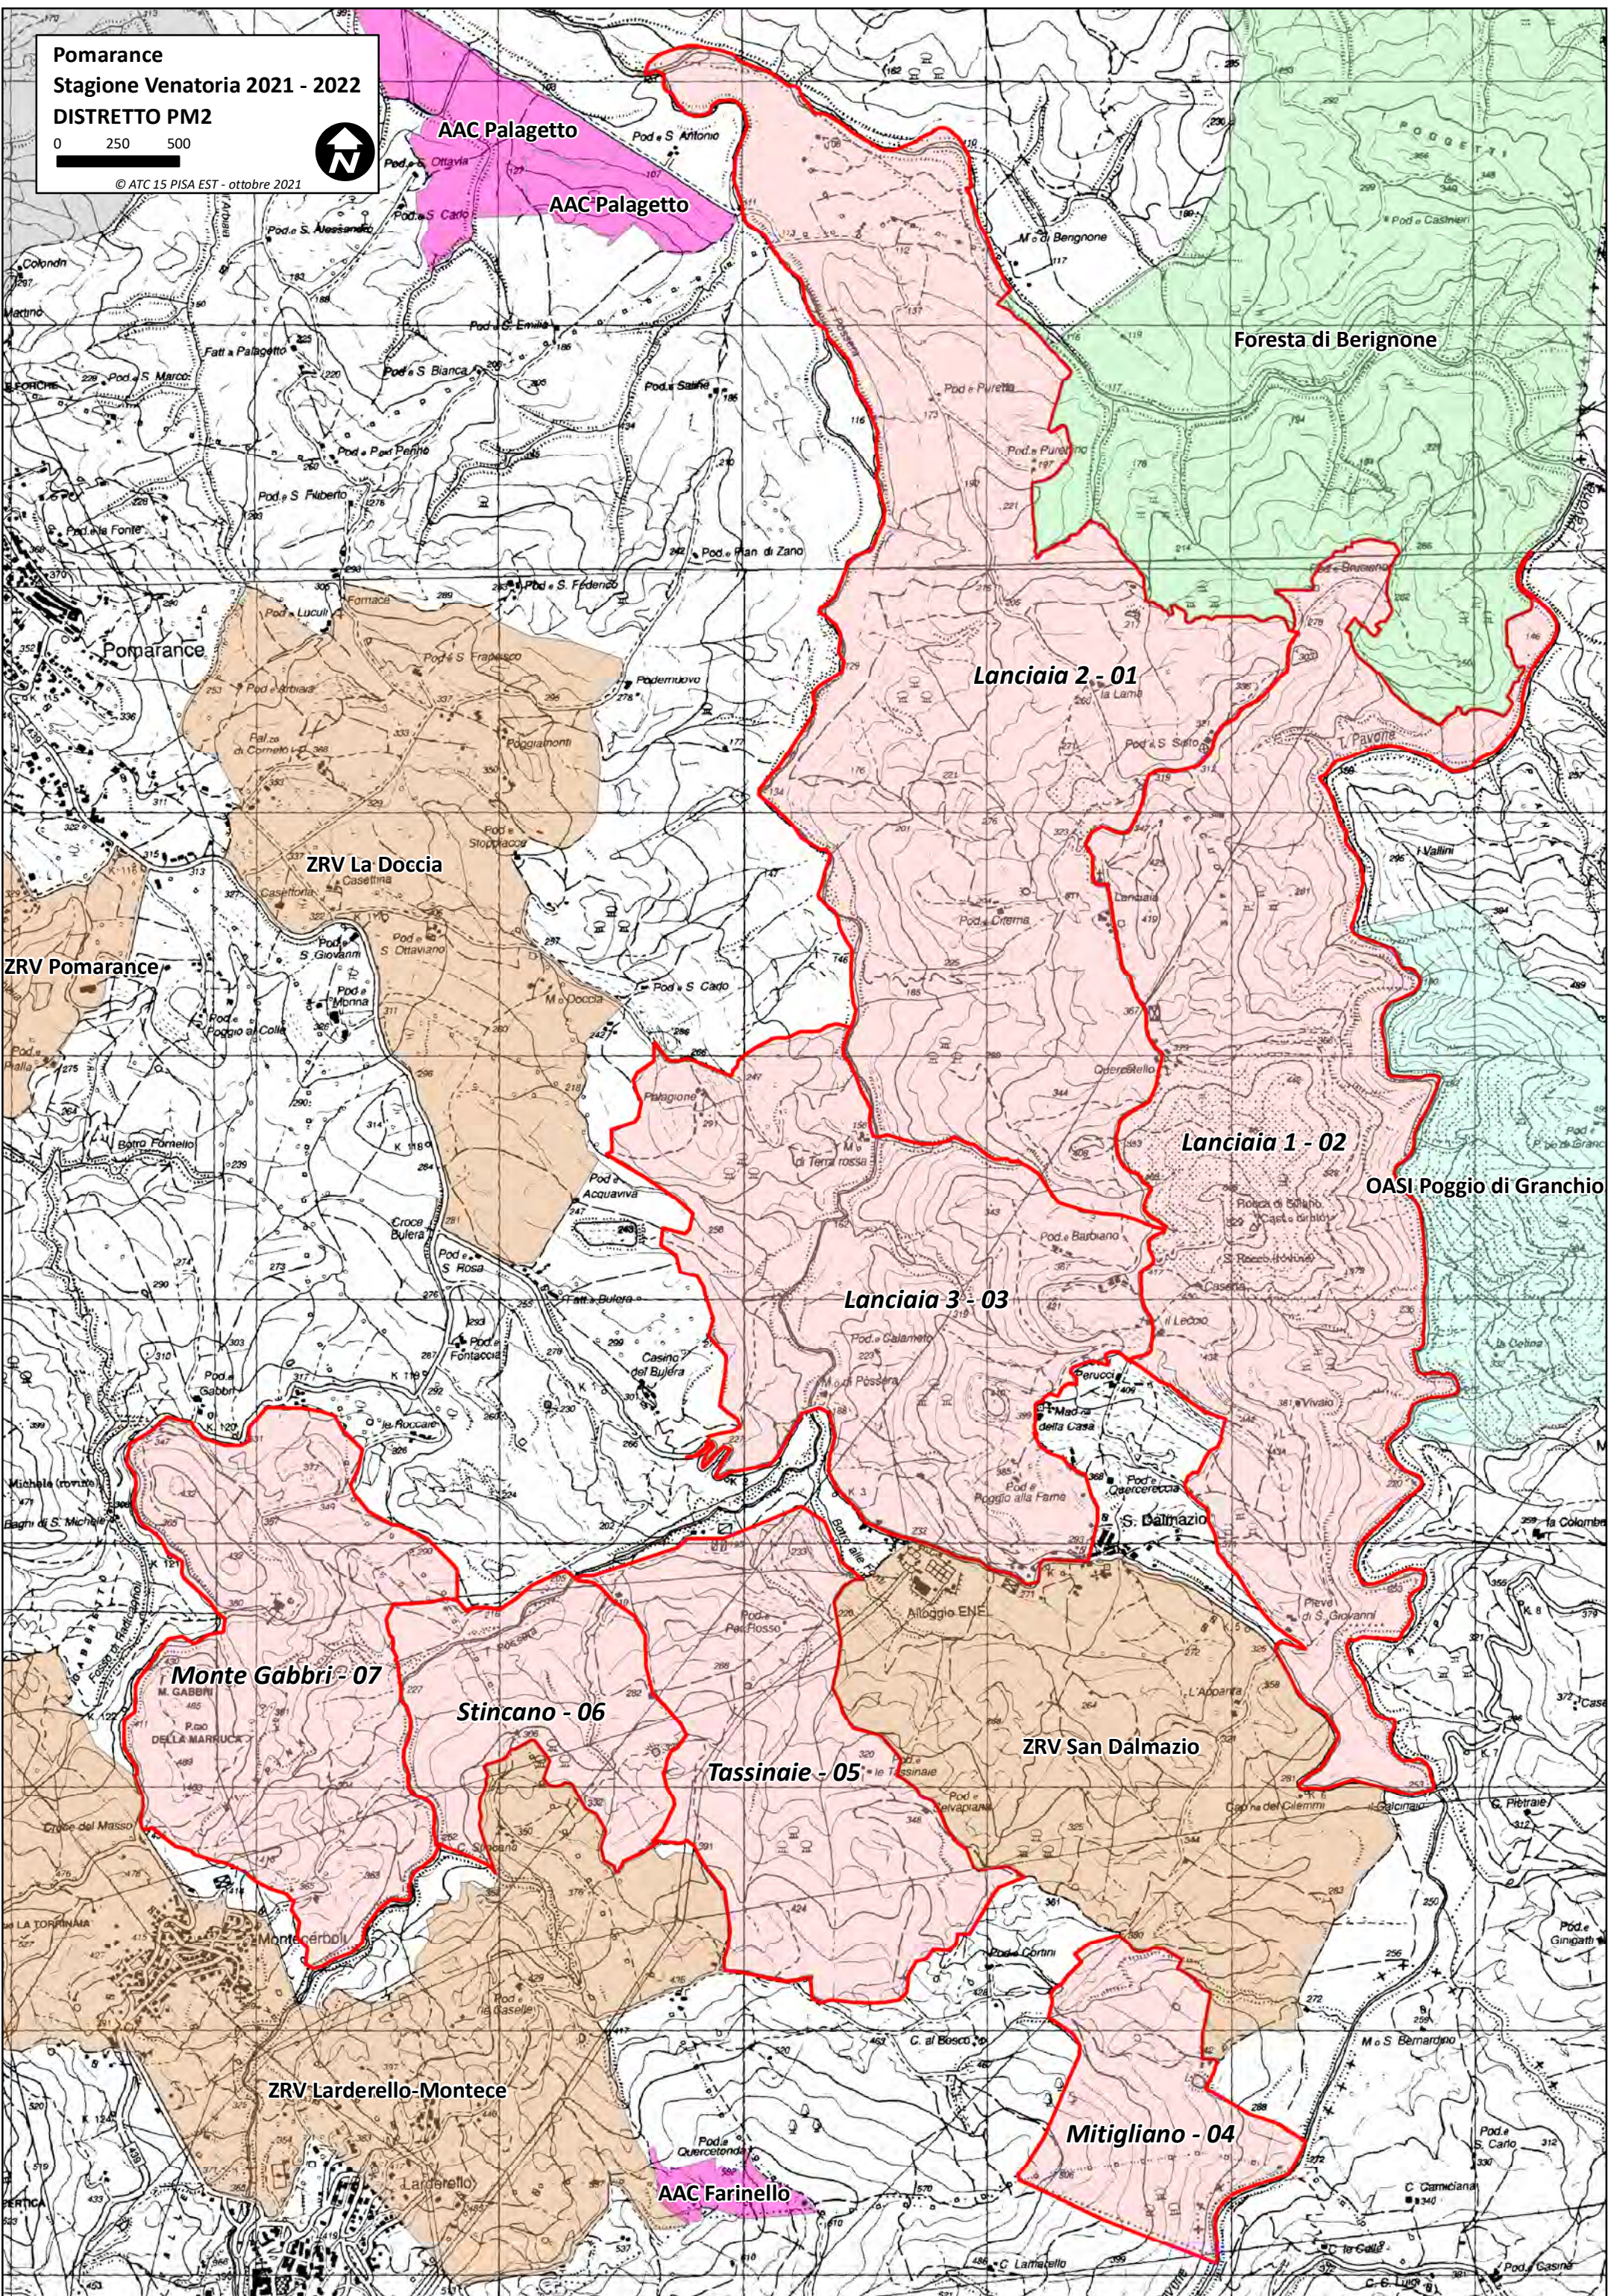

Pomarance
Stagione Venatoria 2021 - 2022
DISTRETTO PM2

0 250 500

© ATC 15 PISA EST - ottobre 2021

AAC Palagetto

AAC Palagetto

Foresta di Berignone

Lanciaia 2 - 01

Lanciaia 1 - 02

OASI Poggio di Granchio

Lanciaia 3 - 03

Monte Gabbri - 07

Stincano - 06

Tassinai - 05

ZRV San Dalmazio

ZRV Larderello-Montece

Mitigliano - 04

AAC Farinello