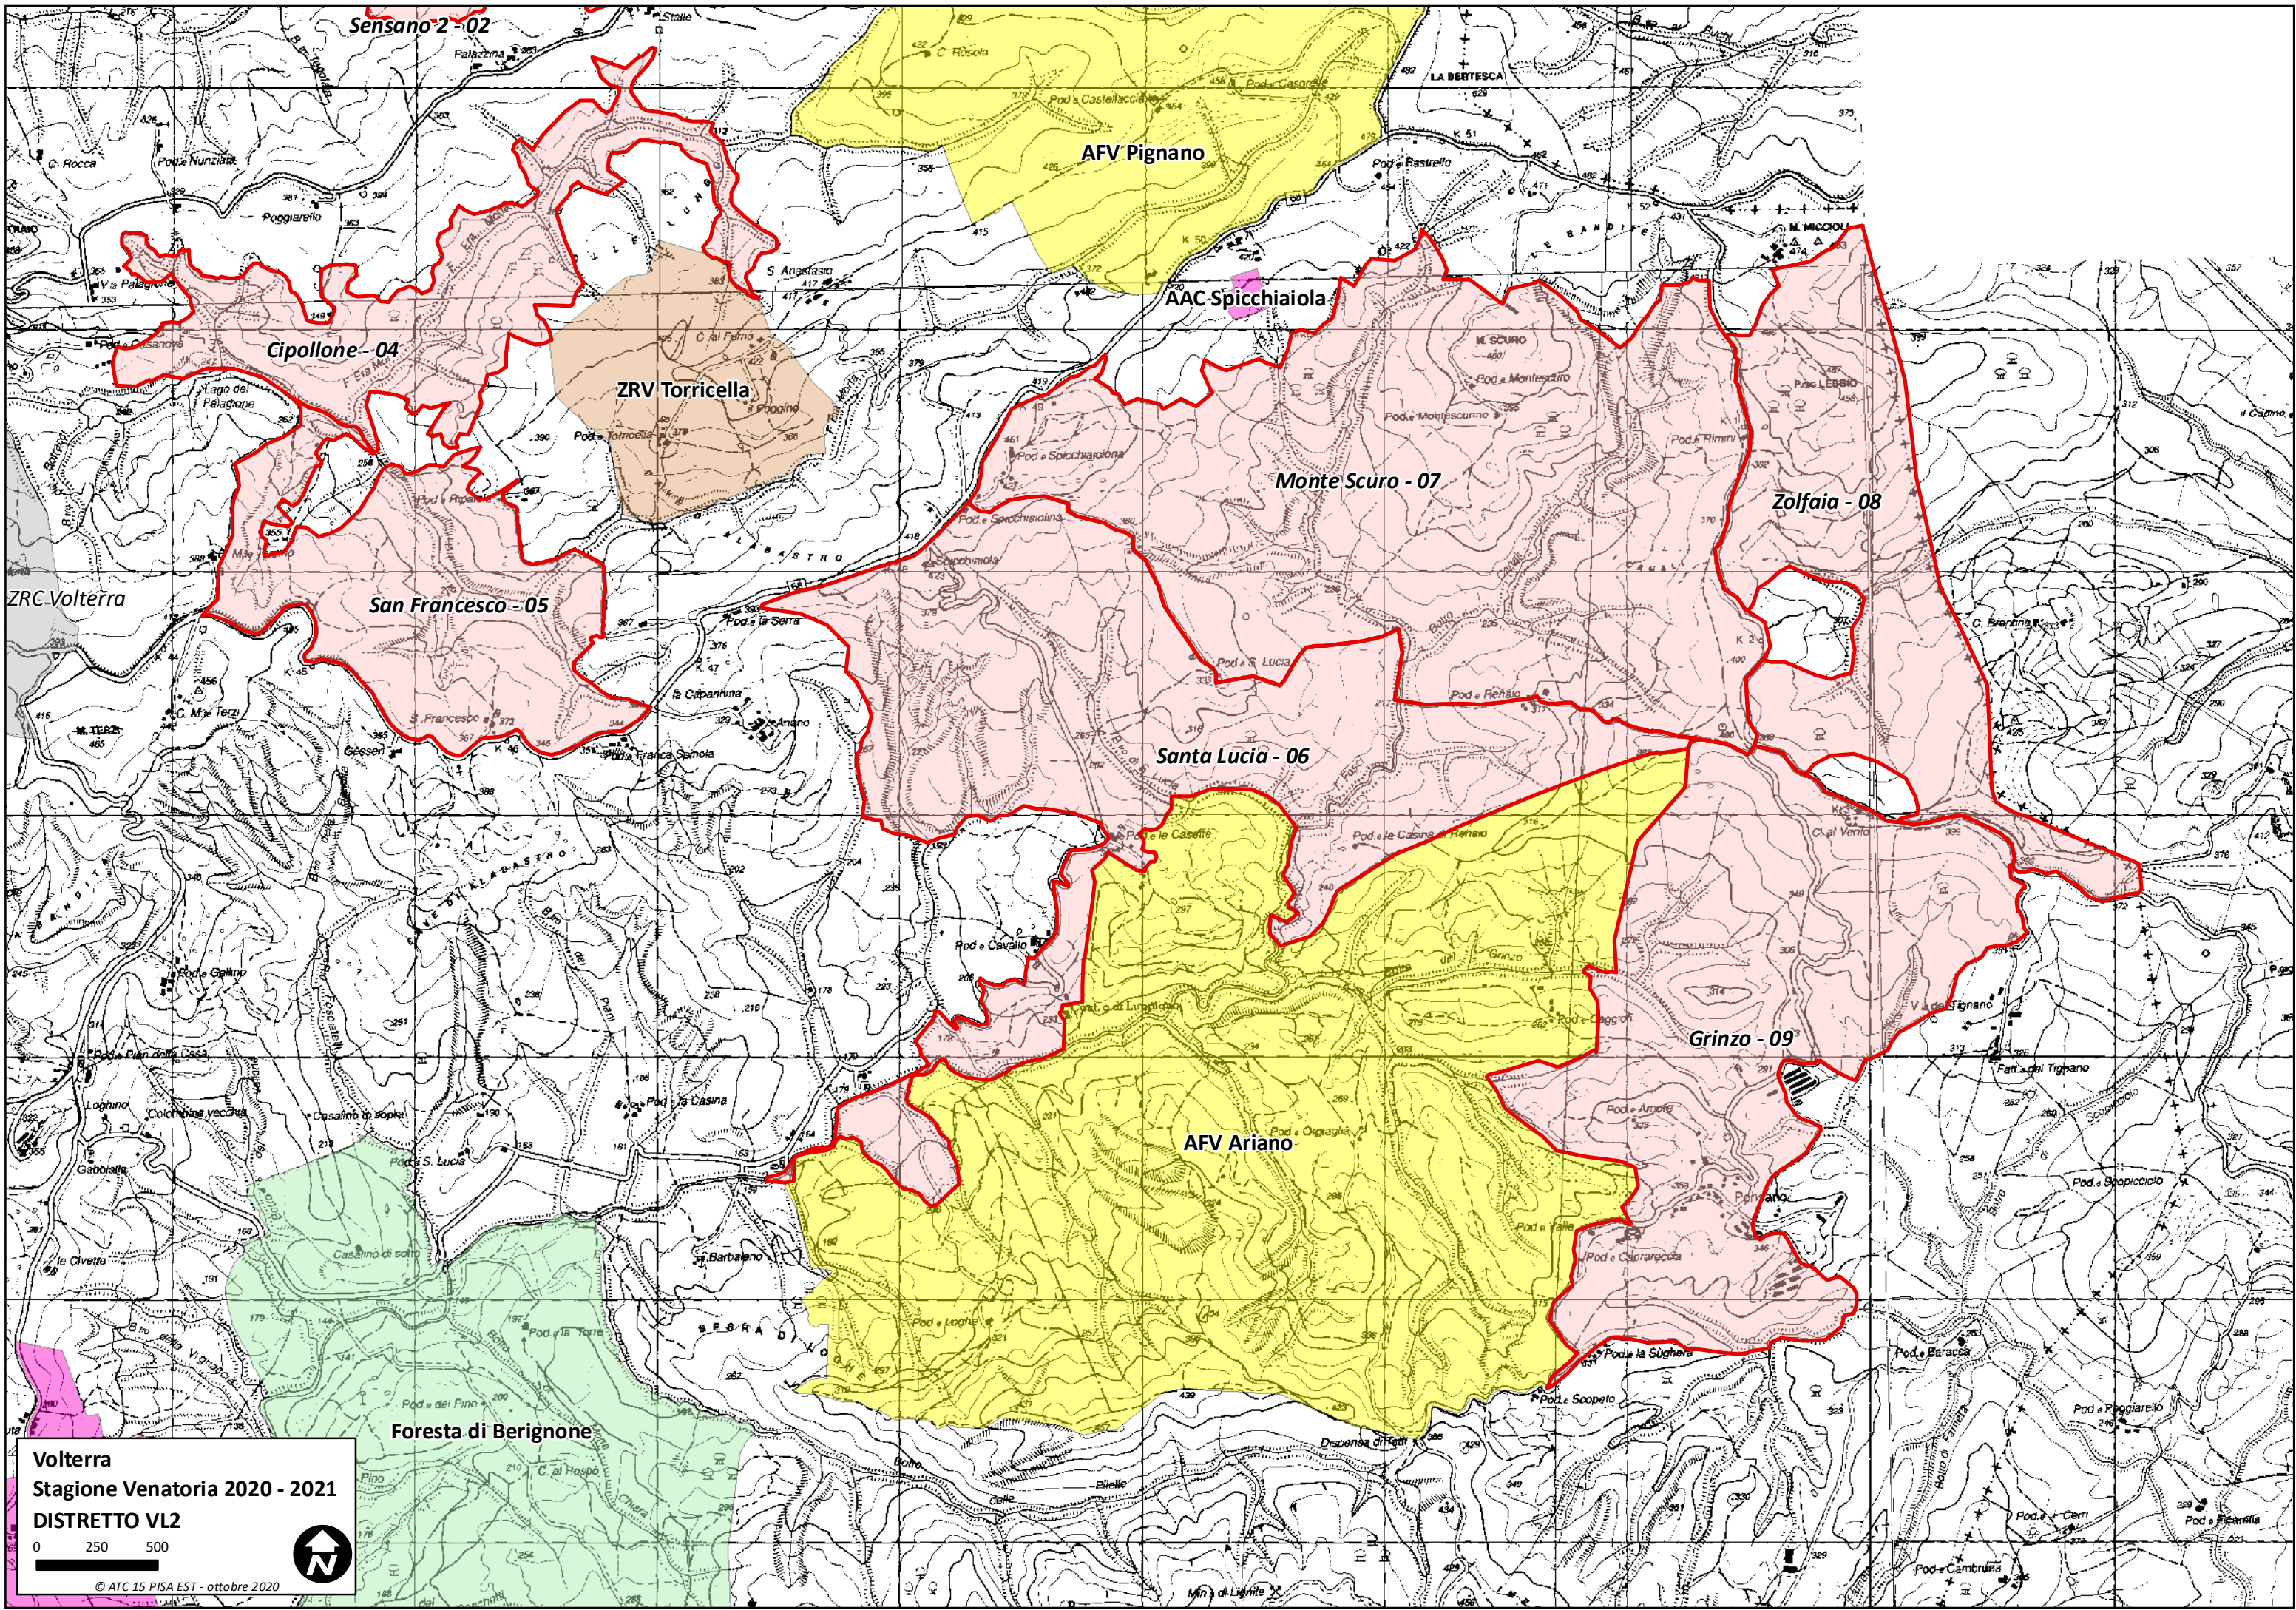

Volterra
Stagione Venatoria 2020 - 2021

DISTRETTO VL2

0 250 500 1.000

© ATC 15 PISA EST - ottobre 2020

AFV Cozzano

AAC Canestracci AAC Canestracci

Le Cetine - 03

AAC Canestracci

AAC Casa al Bosco

AAC Casa al Bosco

AAV La Sensanese

Montenero

Sensano 1 - 01

AFV Scopicc San Michele

AAC Castagneto AAC Castagneto

Sensano 2 - 02

AFV Pignano

ZRC Volterra

Cipollone - 04

ZRV Torricella

AAC Spicchiaiola Monte Scuro - 07

Zolfiaia - 08

Volterra
Stagione Venatoria 2020 - 2021

DISTRETTO VL2