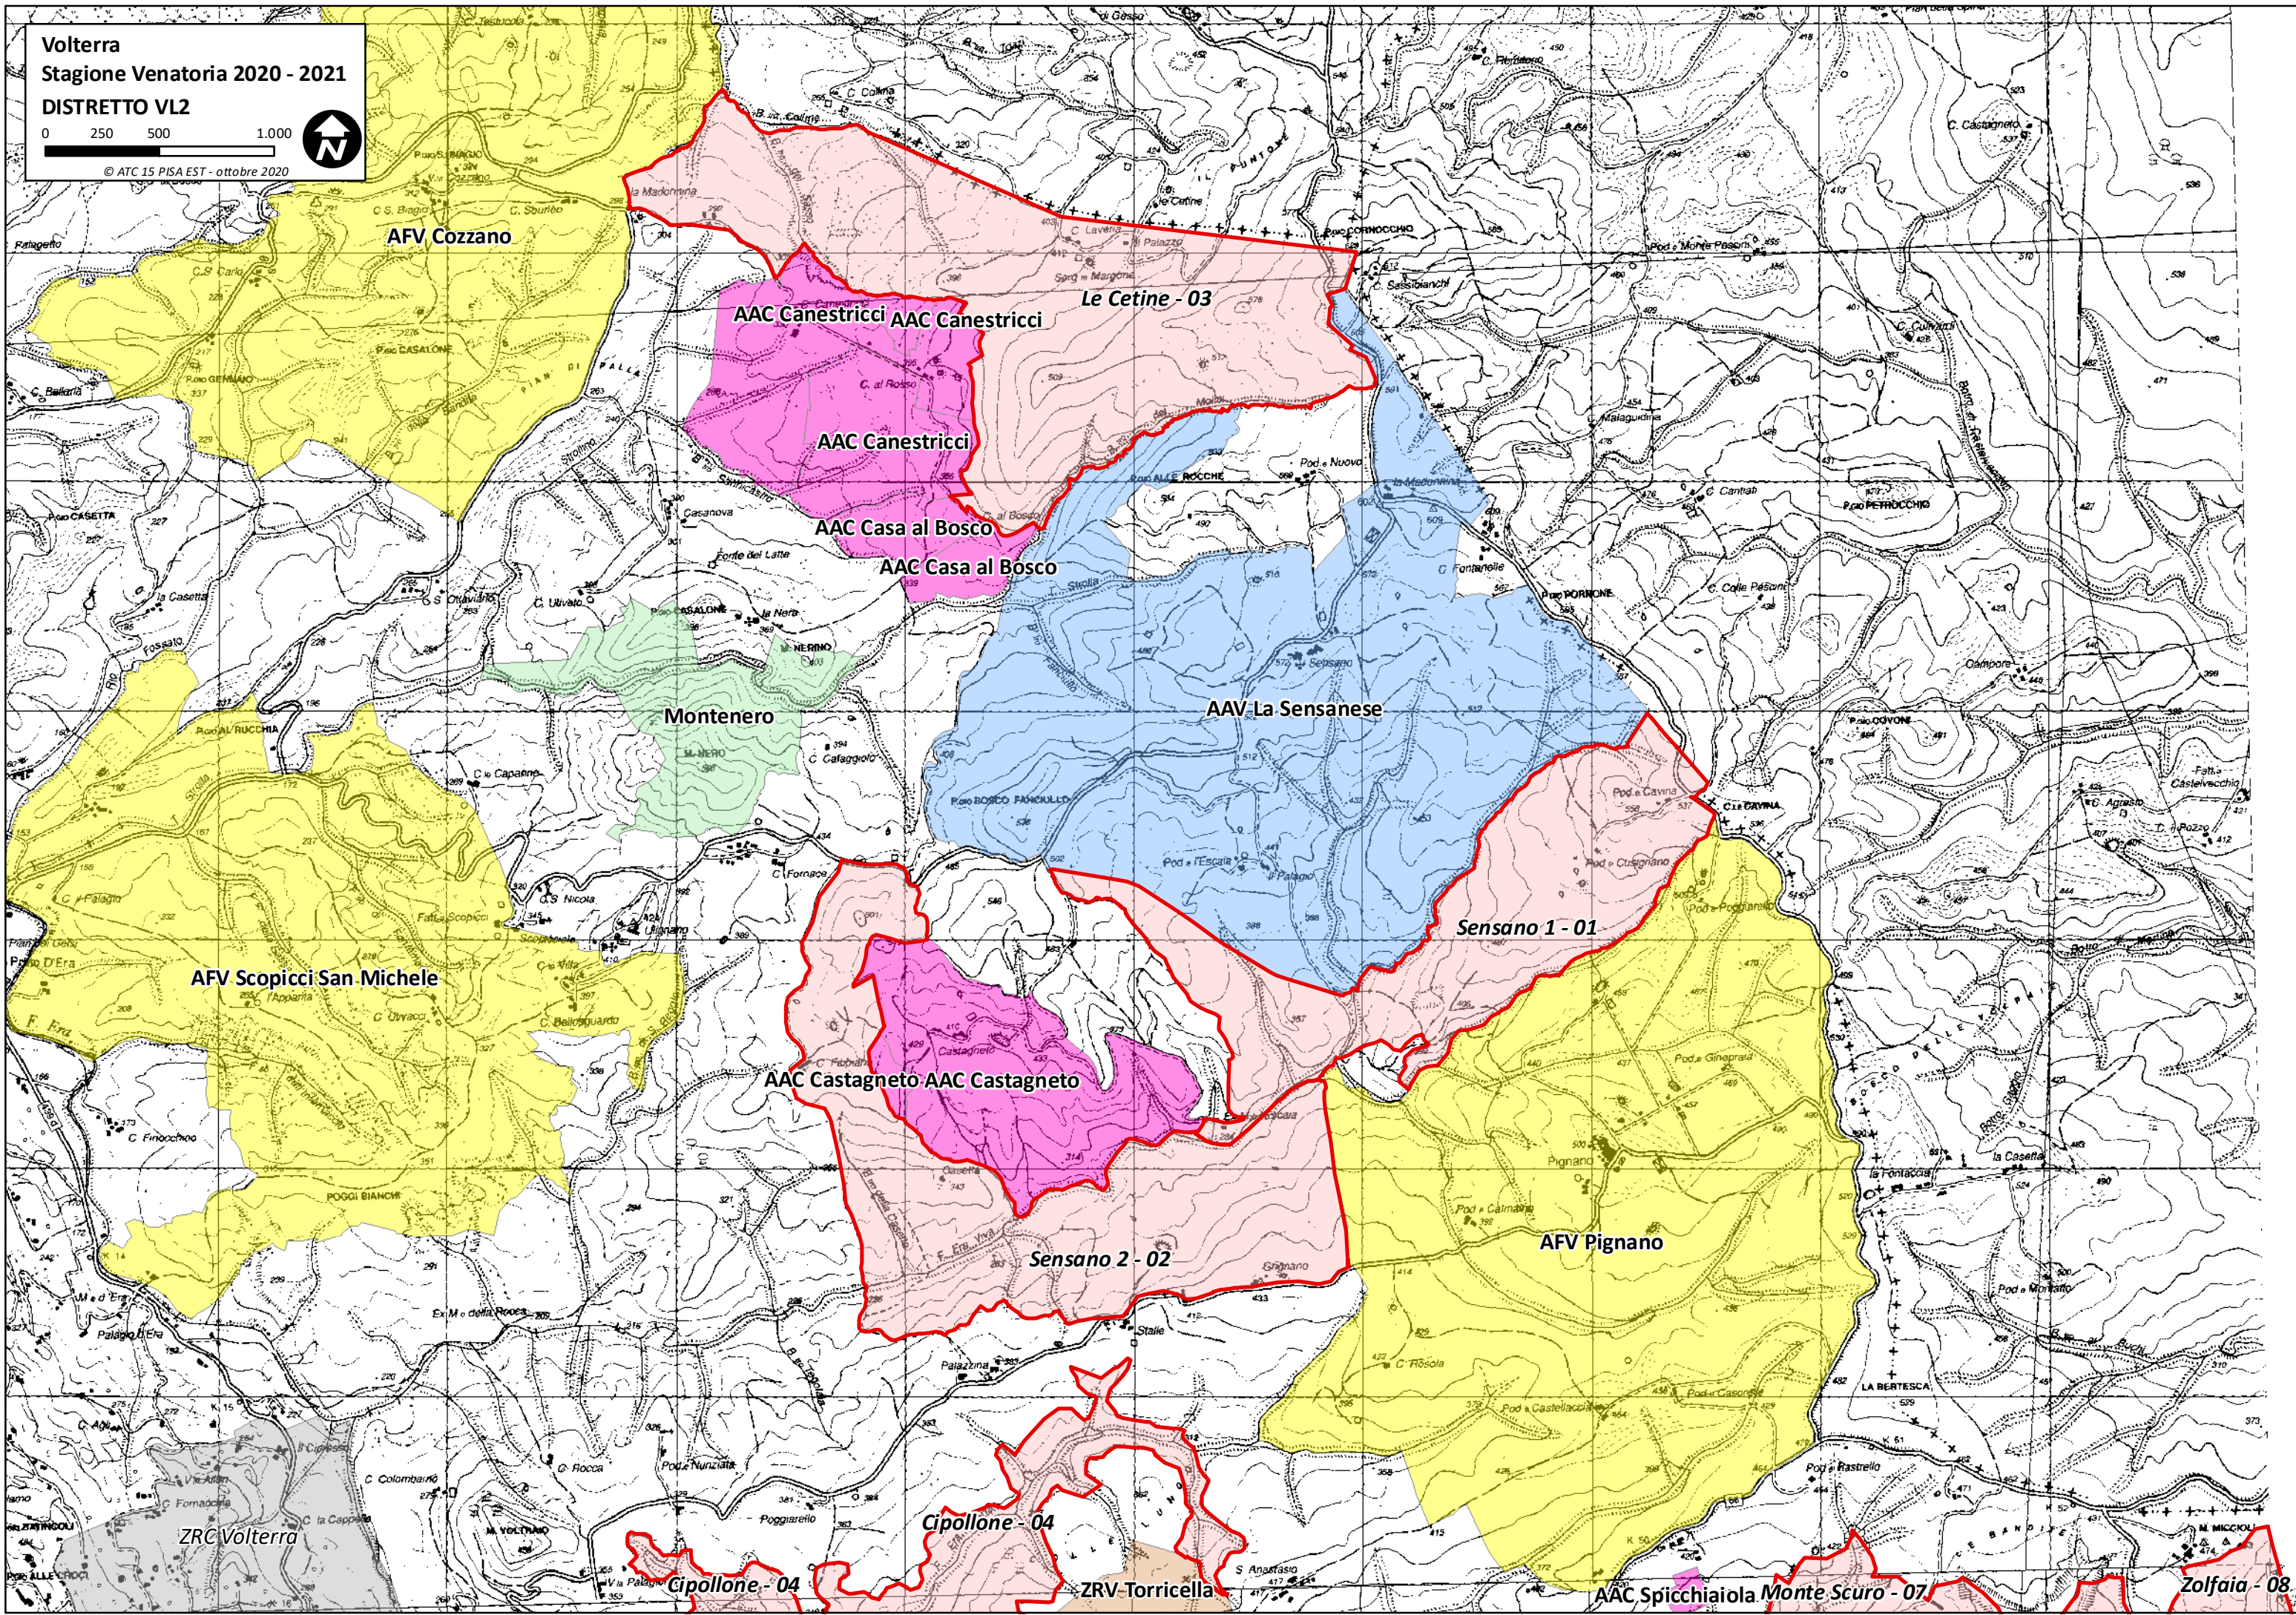

Volterra
Stagione Venatoria 2020 - 2021

DISTRETTO VL2

0 250 500 1.000

© ATC 15 PISA EST - ottobre 2020

AFV Cozzano

AAC Canestracci AAC Canestracci

Le Cetine - 03

AAC Canestracci

AAC Casa al Bosco

AAC Casa al Bosco

AAV La Sensanese

Montenero

Sensano 1 - 01

AFV Scopicc San Michele

AAC Castagneto AAC Castagneto

Sensano 2 - 02

AFV Pignano

ZRC Volterra

Cipollone - 04

ZRV Torricella

AAC Spicchiaiola Monte Scuro - 07

Zolfiaia - 08

Volterra
Stagione Venatoria 2020 - 2021

DISTRETTO VL2