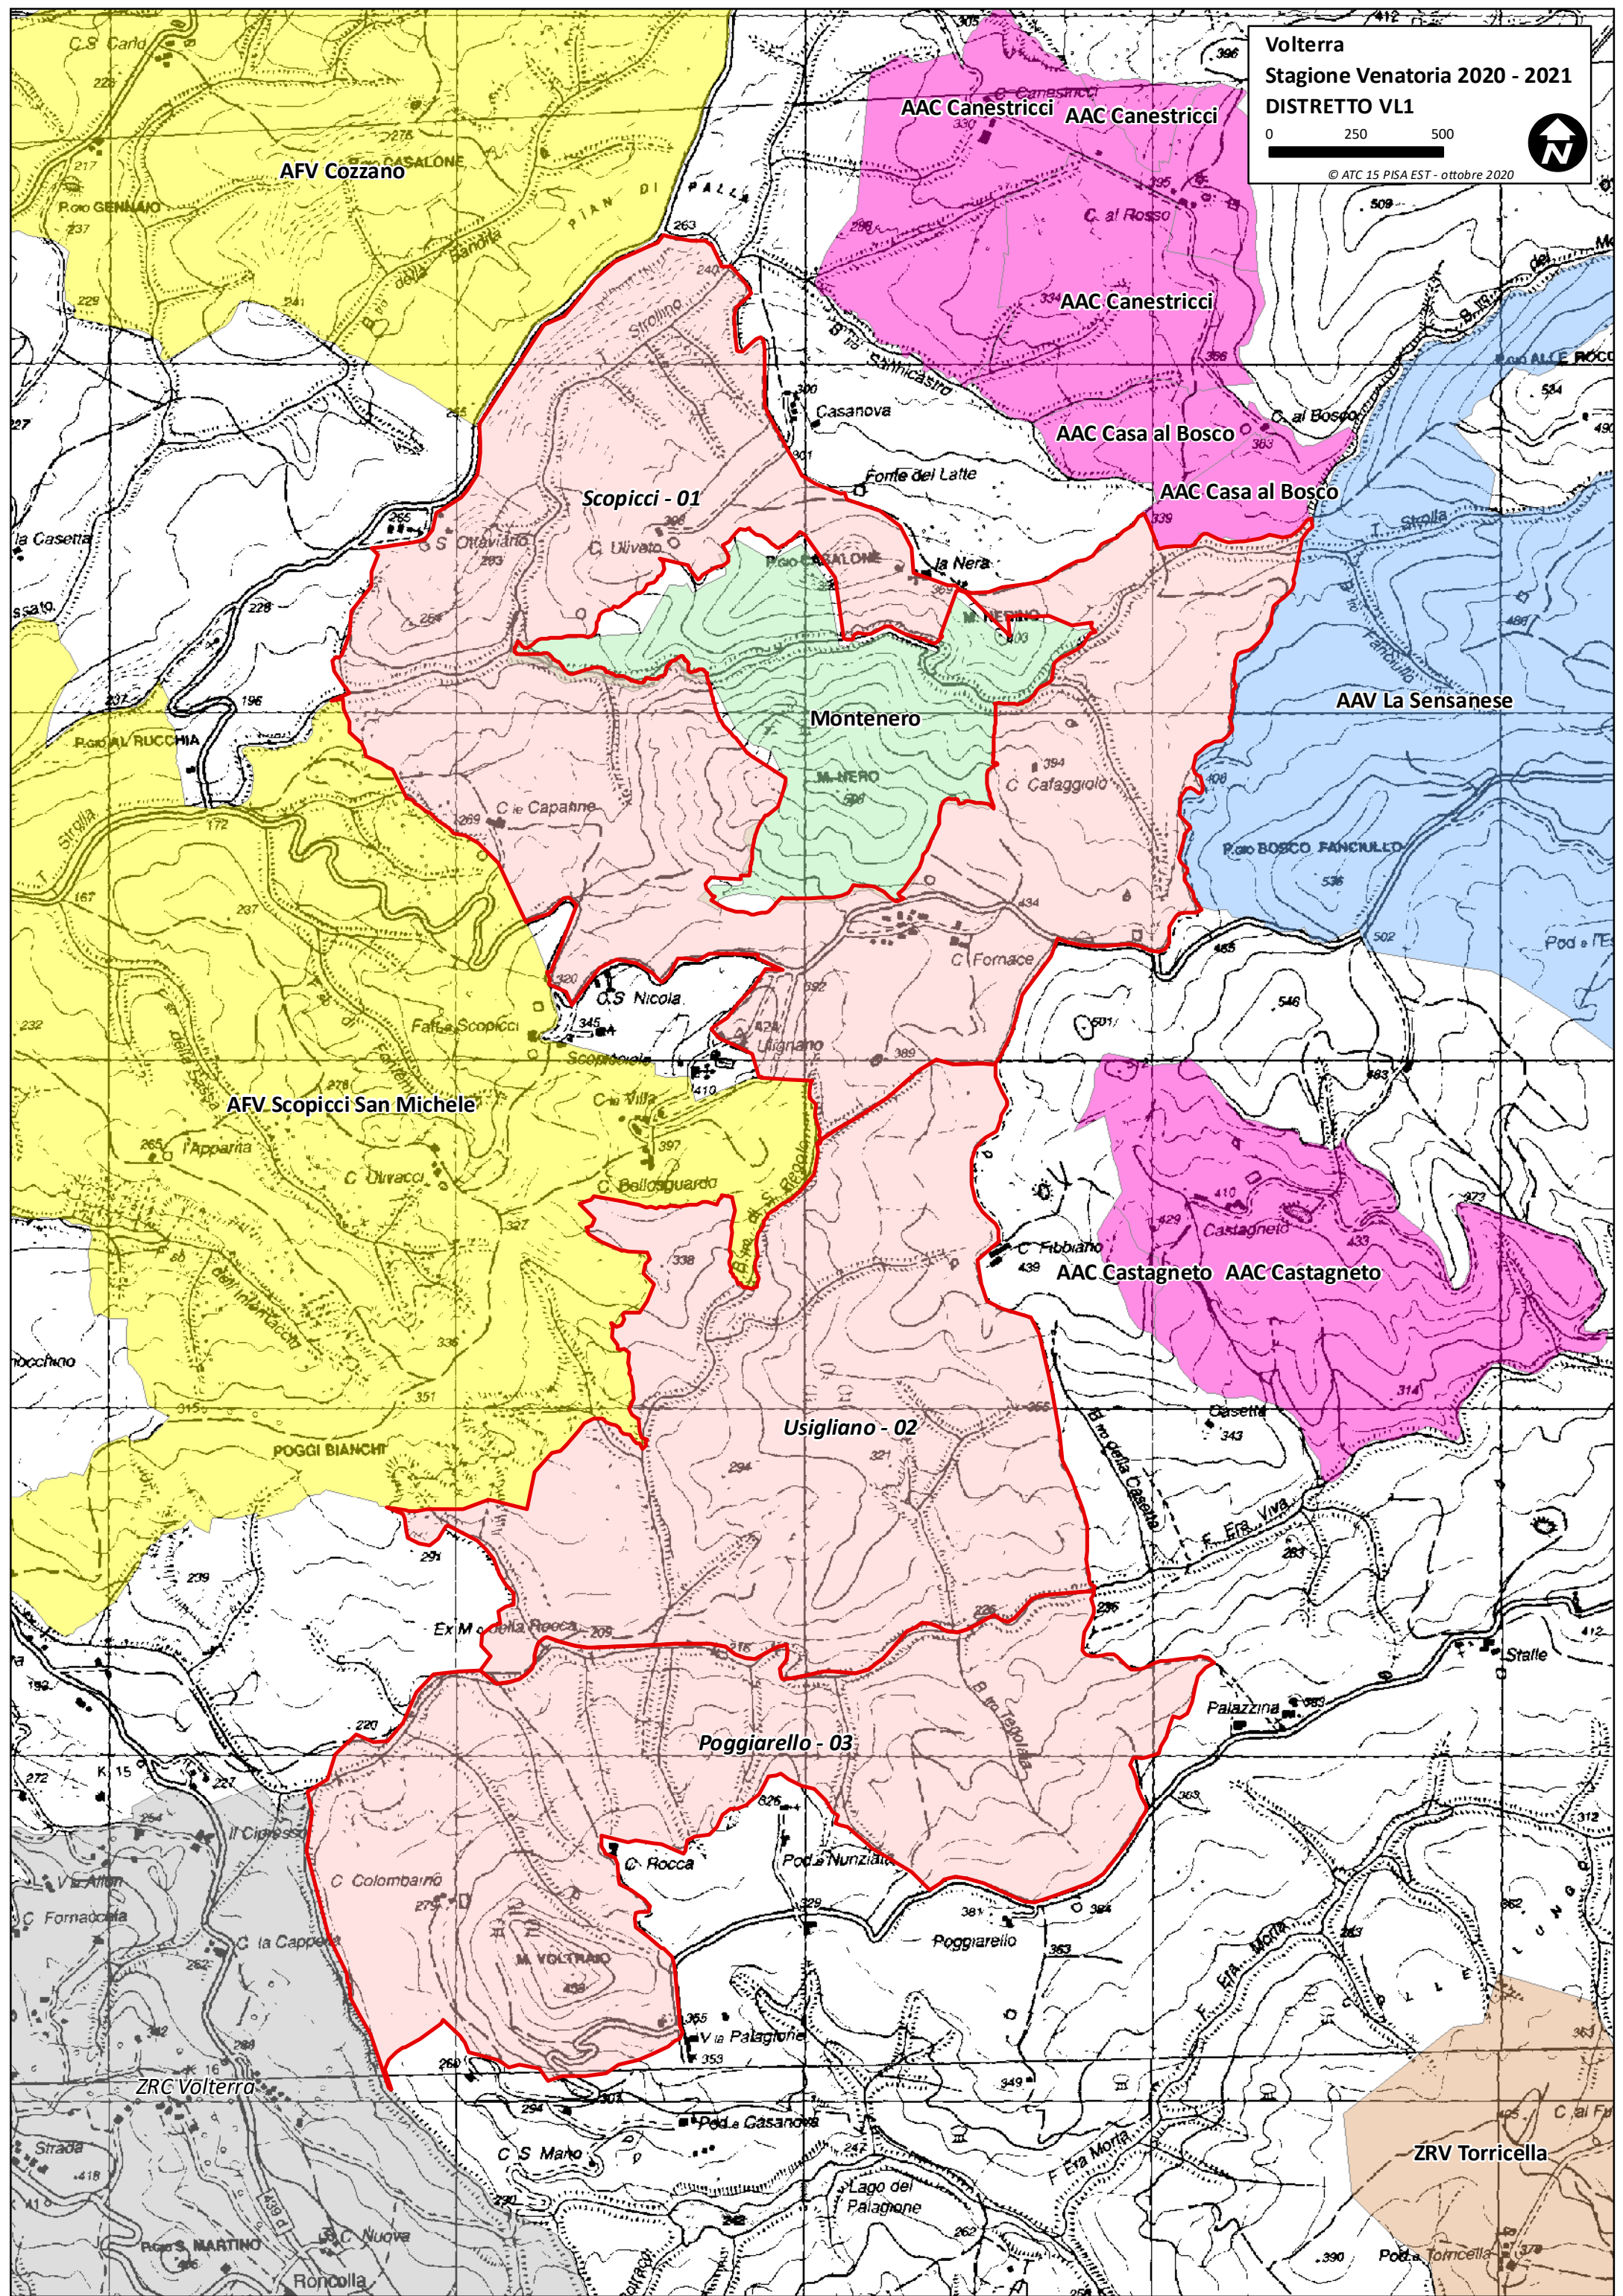

Leccione - 09

AFV Scornello mod

AAC Carta

Barbaiano - 05

Tatti - 06

Farneta - 07

AAC Carta

Casalone - 08

Poggio Alessandro - 13

AFV Montegemoli

Fatagliano - 10

Foresta di Berignone

AAC La Casa

Gesseri - 11

ZRC Rio Arbiaia

Marmoni - 12

AAC Palagetto

AAC Palagetto

ZRV Pomarance

© ATC 15 PISA EST - ottobre 2020

AFV Cozzano

AAC Canestrucchi AAC Canestrucchi

AAC Canestrucchi

AAC Casa al Bosco

AAC Casa al Bosco

Scopici - 01

Montenero

AAV La Sensanese

AFV Scopici San Michele

AAC Castagneto AAC Castagneto

Usigliano - 02

Poggiarello - 03