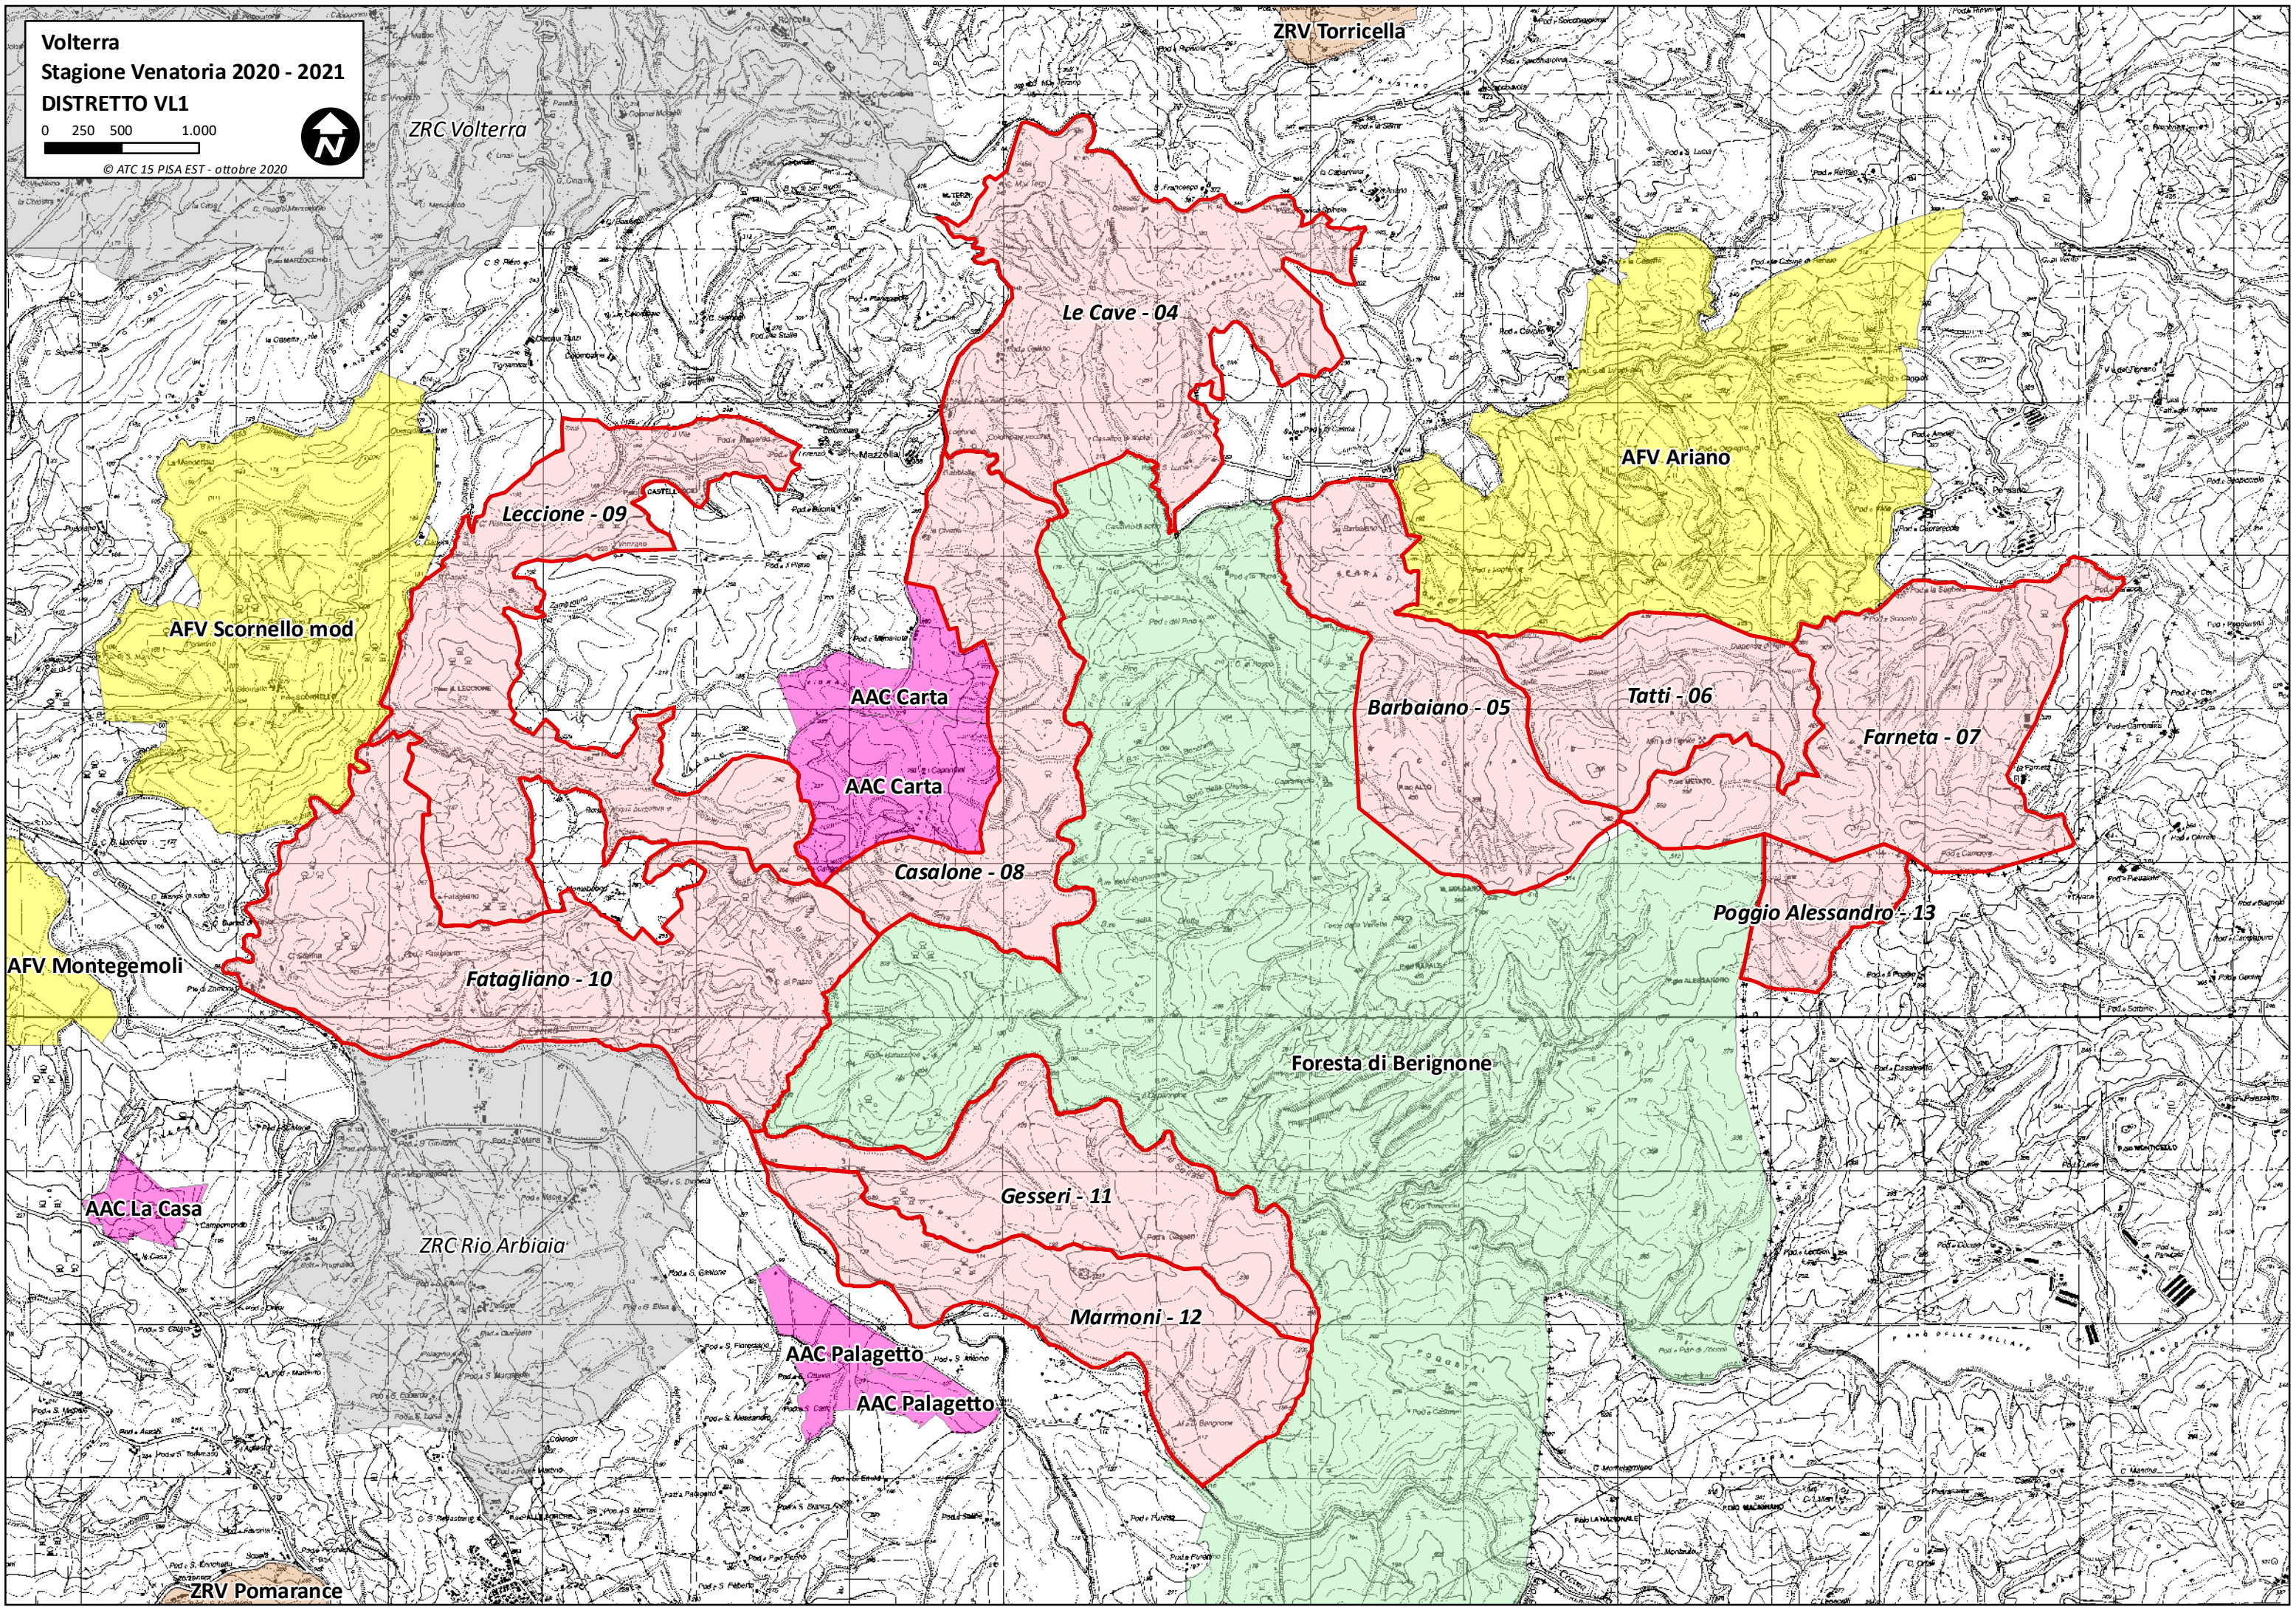

Volterra
Stagione Venatoria 2020 - 2021

DISTRETTO VL1

0 250 500 1.000

© ATC 15 PISA EST - ottobre 2020

ZRV Torricella

ZRC Volterra

Le Cave - 04

AFV Ariano

Leccione - 09

AFV Scornello mod

AAC Carta

Barbaiano - 05

Tatti - 06

Farneta - 07

AAC Carta

Casalone - 08

AAC Casa al Bosco

Scopici - 01

Montenero

AAV La Sensanese

AFV Scopici San Michele

AAC Castagneto AAC Castagneto

Usigliano - 02

Poggiarello - 03

ZRC Volterra

ZRV Torricella