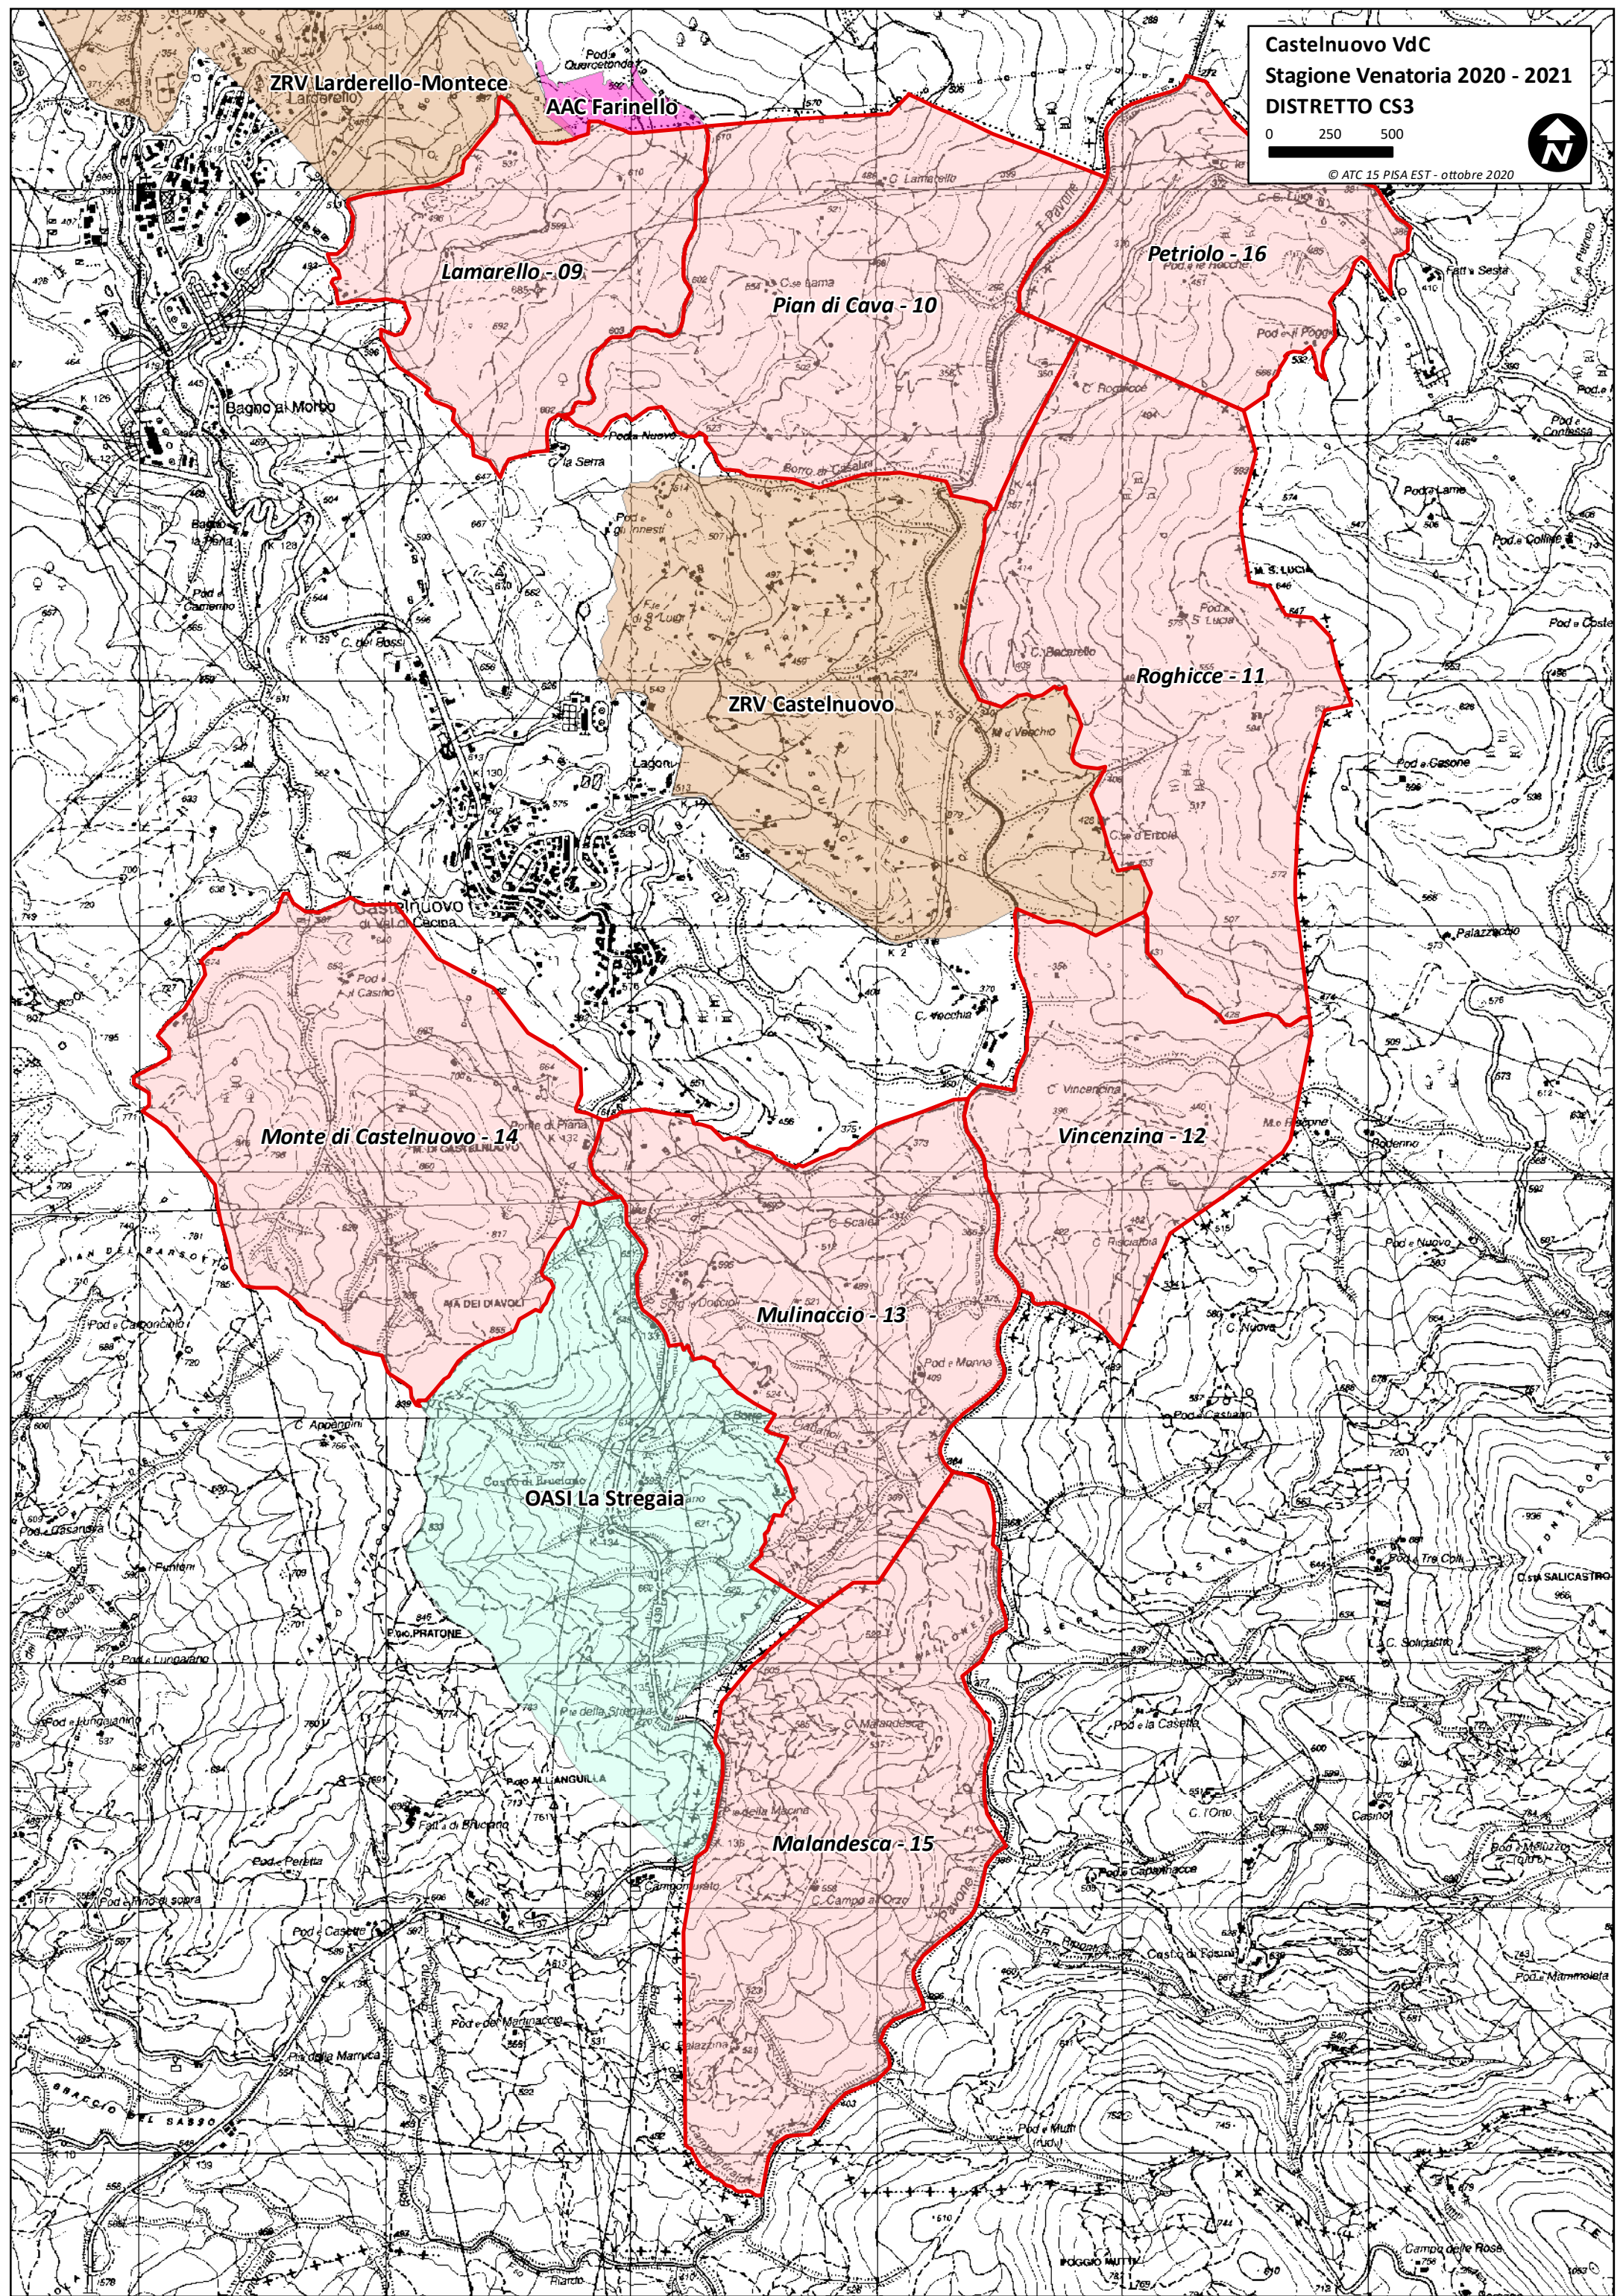

Castelnuovo VdC
Stagione Venatoria 2020 - 2021
DISTRETTO CS3

0 250 500

© ATC 15 PISA EST - ottobre 2020

Foresta di Berignone

Castelnuovo VdC
 Stagione Venatoria 2020 - 2021
 DISTRETTO CS3

0 250 500

© ATC 15 PISA EST - ottobre 2020

Cerbaiola 2 - 01

Fontalberelli - 02

OASI Poggio di Granchio

Suveretine - 04

S. Giulia - 03

Colombaia - 05

ZRV Montecastelli

ZRV San Dalmazio

Paganina - 06

Rantia 1 - 07

Rantia 2 - 08

Pian di Cava - 10

Petriolo - 16

Pian di Cava - 10

Rogicce - 11