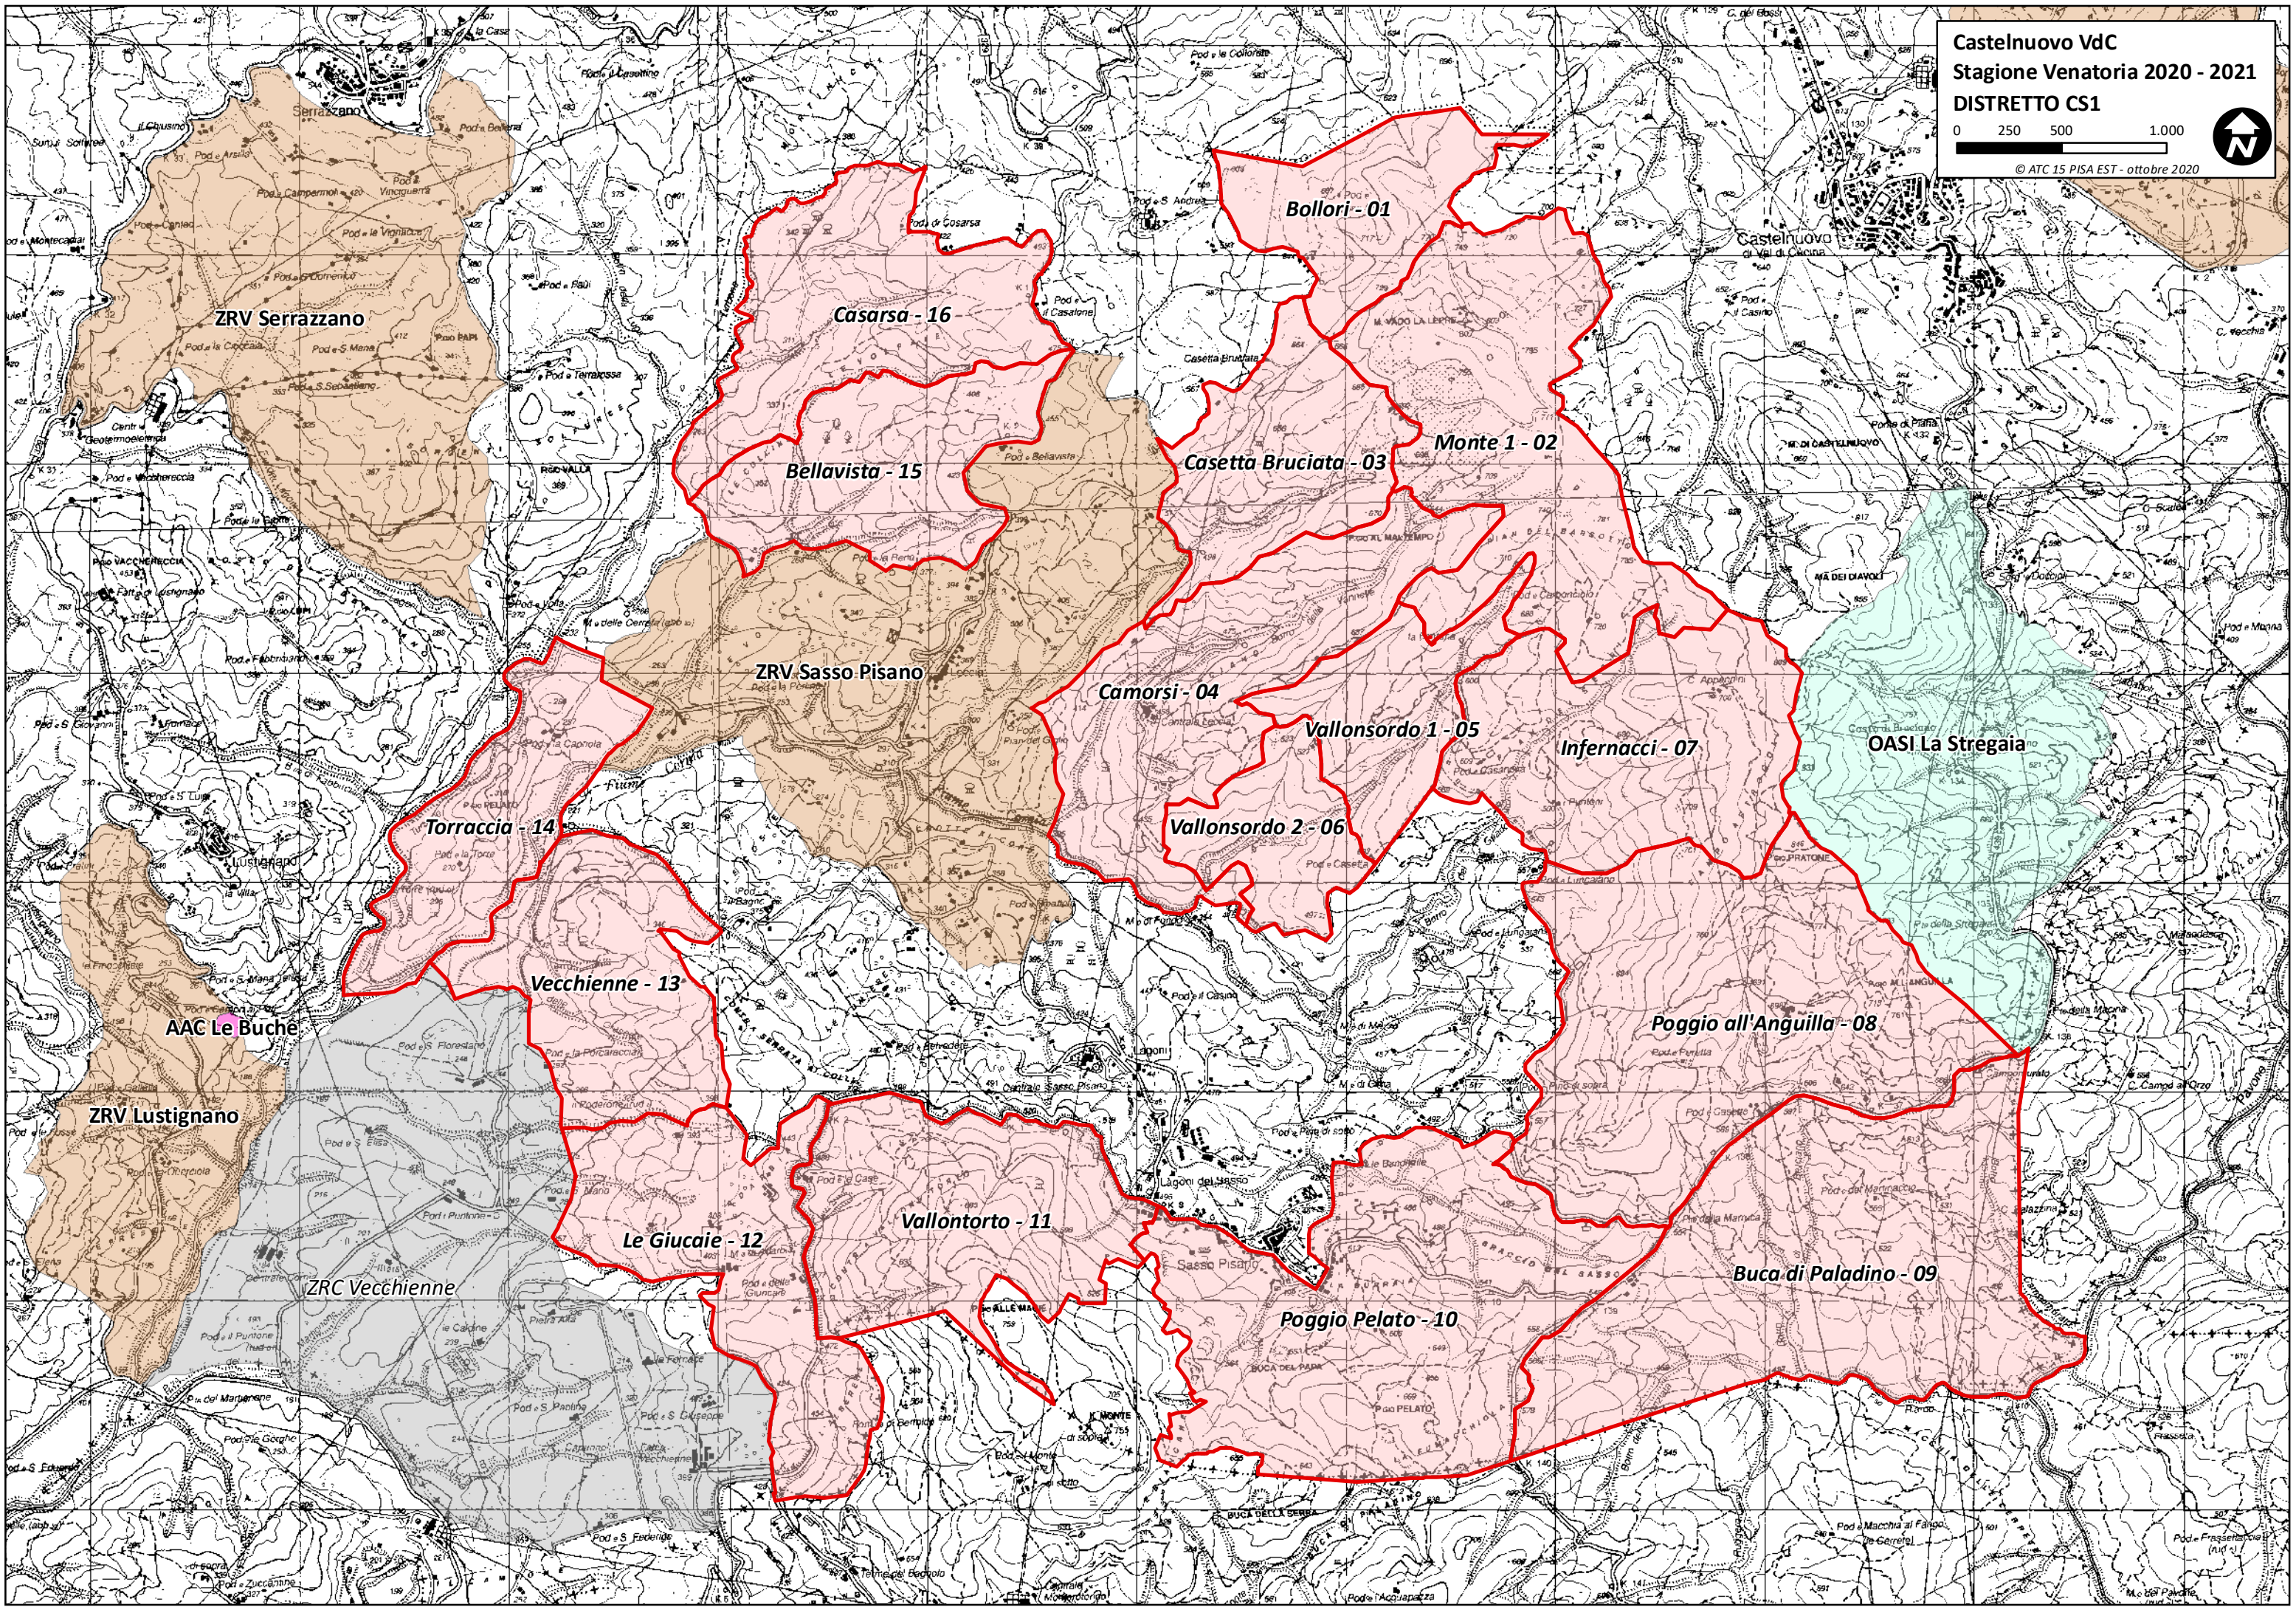

© ATC 15 PISA EST - ottobre 2020

ZRV Serrazzano

Casarsa - 16

Bollori - 01

Bellavista - 15

Casetta Bruciata - 03

Monte 1 - 02

ZRV Sasso Pisano

Camorsi - 04

Vallonsordo 1 - 05

Infernacci - 07

OASI La Stregaia

Torraccia - 14

Vallonsordo 2 - 06

Vecchienne - 13

Poggio all'Anguilla - 08

AAC Le Buche

ZRV Lustignano

Le Giucaie - 12

Vallontorto - 11

Buca di Paladino - 09

ZRC Vecchienne

Poggio Pelato - 10